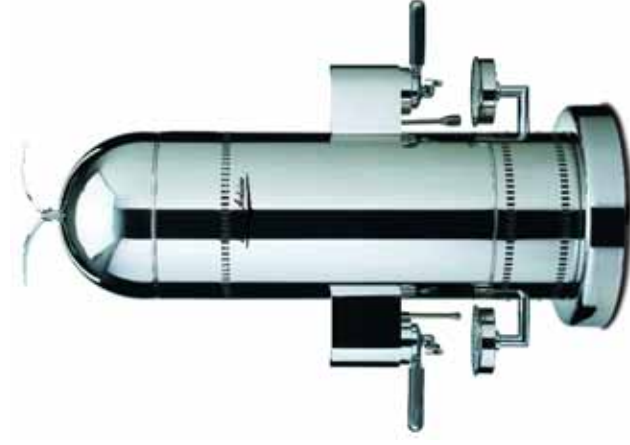

memphiscom.it foto Paolo Zitti

VENUS CENTURY sa distinguersi per bellezza, eleganza, unicità e raffinatezza.
Nuovo il suo design e nuovo è anche il suo cuore tecnologico.
VENUS CENTURY stands for beauty, elegance, charme. New design, new technology.

VENUS CENTURY

Modello *Model* • Venus Century
Gruppi *Groups* • 3
Peso netto *Net weight* • 76 Kg
Peso Lordo *Gross weight* • 86 Kg
Potenza termica *E. power* • 1800 W
Capacità caldadia *Boiler cap.* • 12 Lt
Dimensioni *Dimension* • L 490 mm - A 1070 mm - P 490 mm
Dimensioni imballo *Dim. box* • L 910 mm - A 900 mm - P 680 mm
Finitura in lamiera martellata • inox
Bodywork in stainless steel