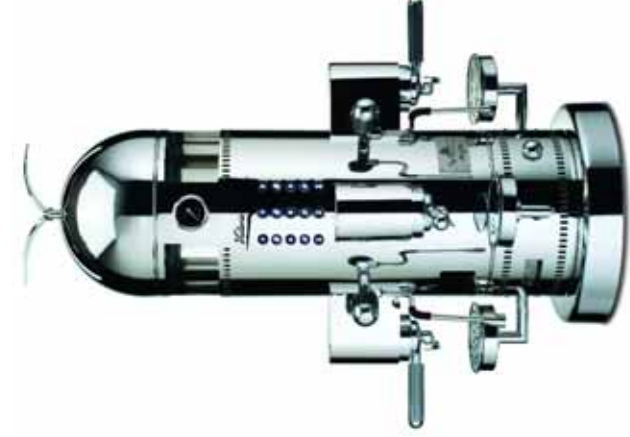

memphiscom.it foto Paolo Zitti

VENUS CENTURY sa distinguersi per bellezza, eleganza, unicità e raffinatezza.
Nuovo il suo design e nuovo è anche il suo cuore tecnologico.
VENUS CENTURY stands for beauty, elegance, charme. New design, new technology.

VENUS CENTURY

Modello *Model* • Venus Century
Gruppi *Groups* • 3
Peso netto *Net weight* • 76 Kg
Peso Lordo *Gross weight* • 86 Kg
Potenza termica *E. power* • 1800 W
Capacità caldadia *Boiler cap.* • 12 Lt
Dimensioni *Dimension* • L 490 mm - A 1070 mm - P 490 mm
Dimensioni imballo *Dim. box* • L 910 mm - A 900 mm - P 680 mm
Finitura in lamiera martellata • inox
Bodywork in stainless steel