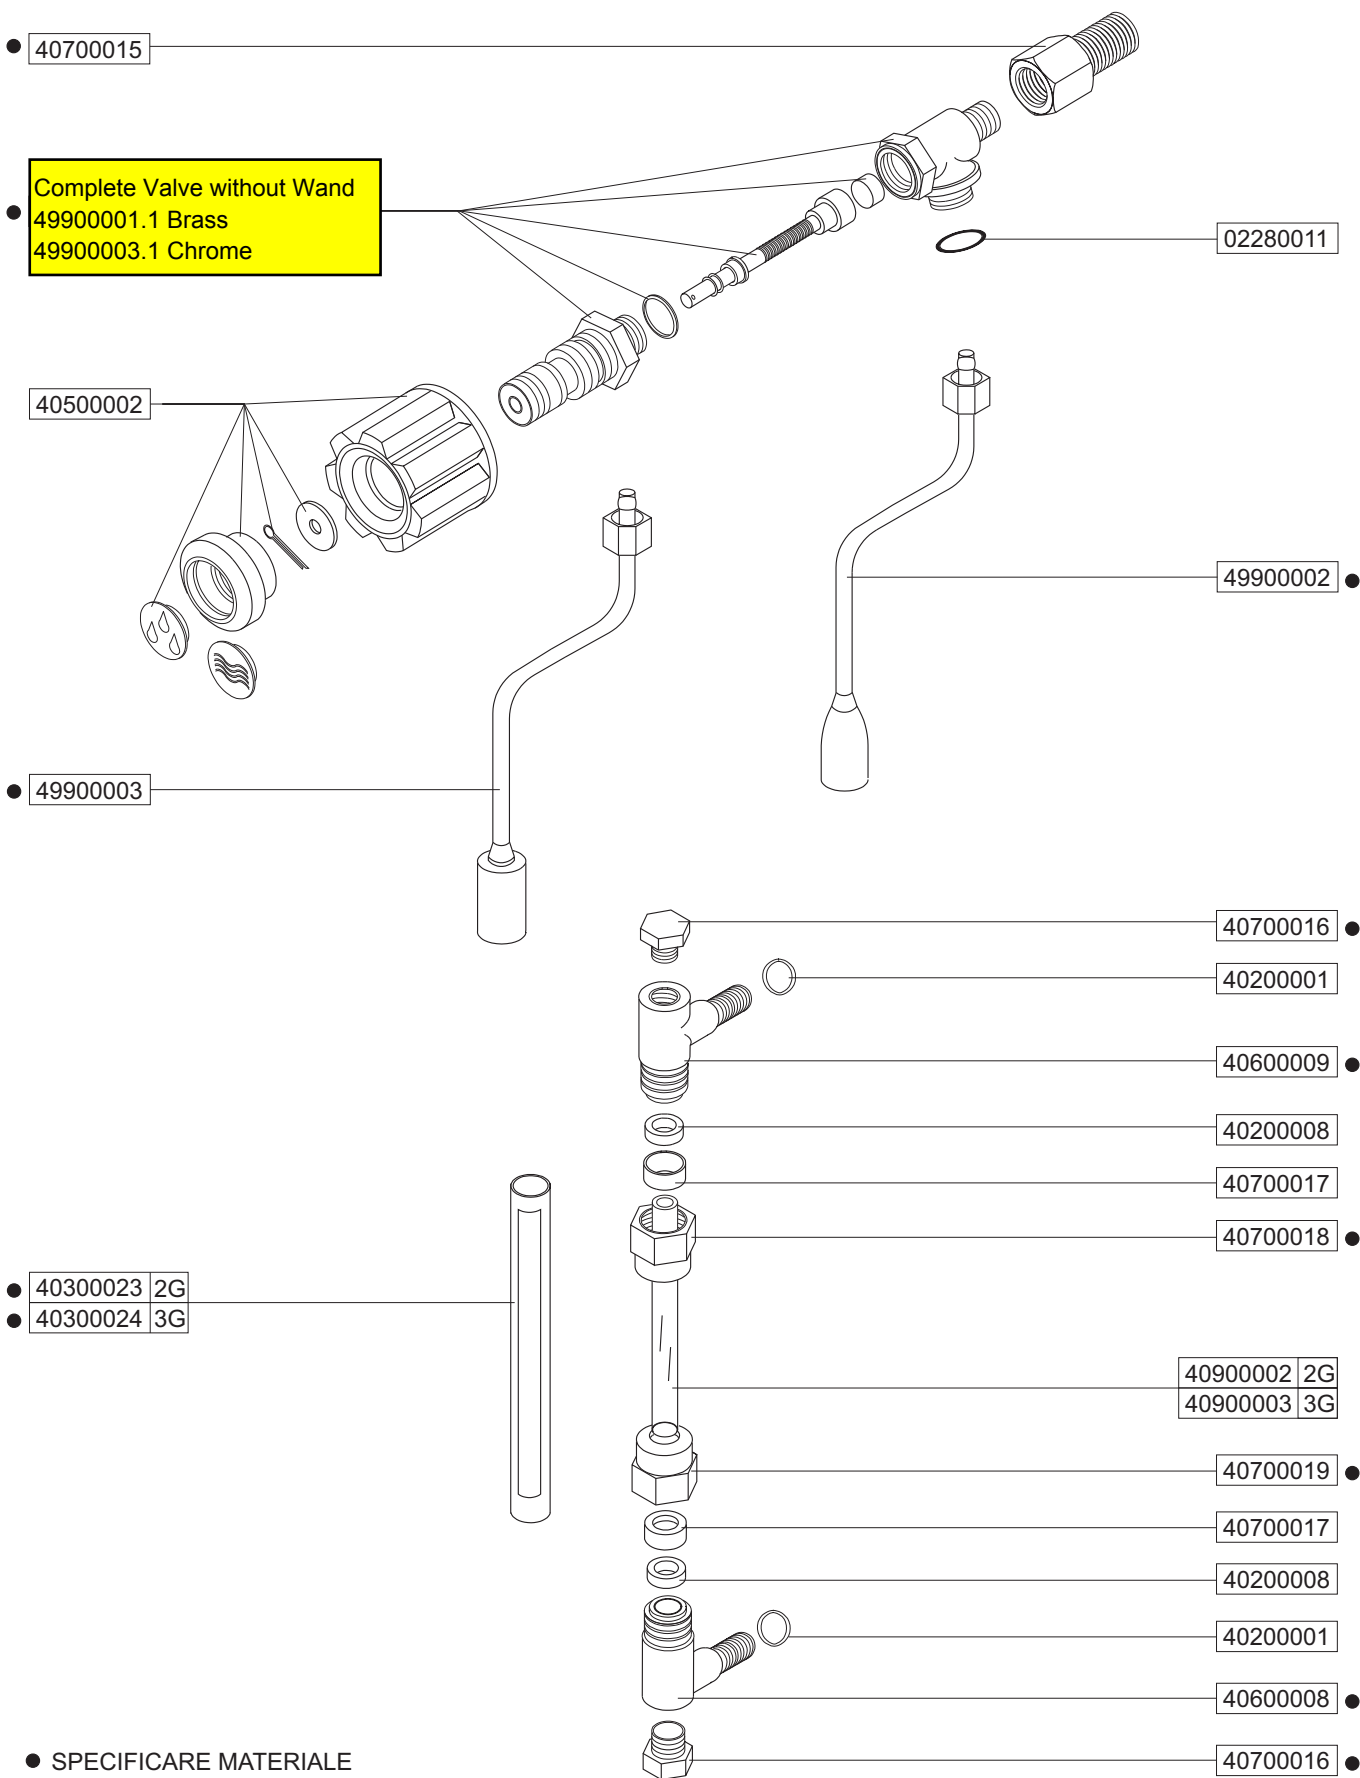

0900011

4070003 2G

4070004 3G

4050005

PARTI IDRAULICHE  
HYDRAULIC PARTS

**GRUPPO EROGATORE VENUS S**  
COMPLETE POURING UNIT VENUS S

SPECIFICARE MATERIALE ●  
SPECIFY MATERIAL  
OTTONE / BRASS  
RAME / COPPER  
CROMO / CHROMED

# GRUPPO EROGATORE VENUS V COMPLETE POURING UNIT VENUS V

V  
E  
N  
U  
S  
  
B  
A  
R

SPECIFICARE MATERIALE ●  
SPECIFY MATERIAL  
OTTONE / BRASS  
RAME / COPPER  
CROMO / CHROMED

**RUBINETTO VAPORE / ACQUA CALDA - LIVELLO ACQUA**  
**STEAM VALVE / HOT WATER - WATER LEVEL**