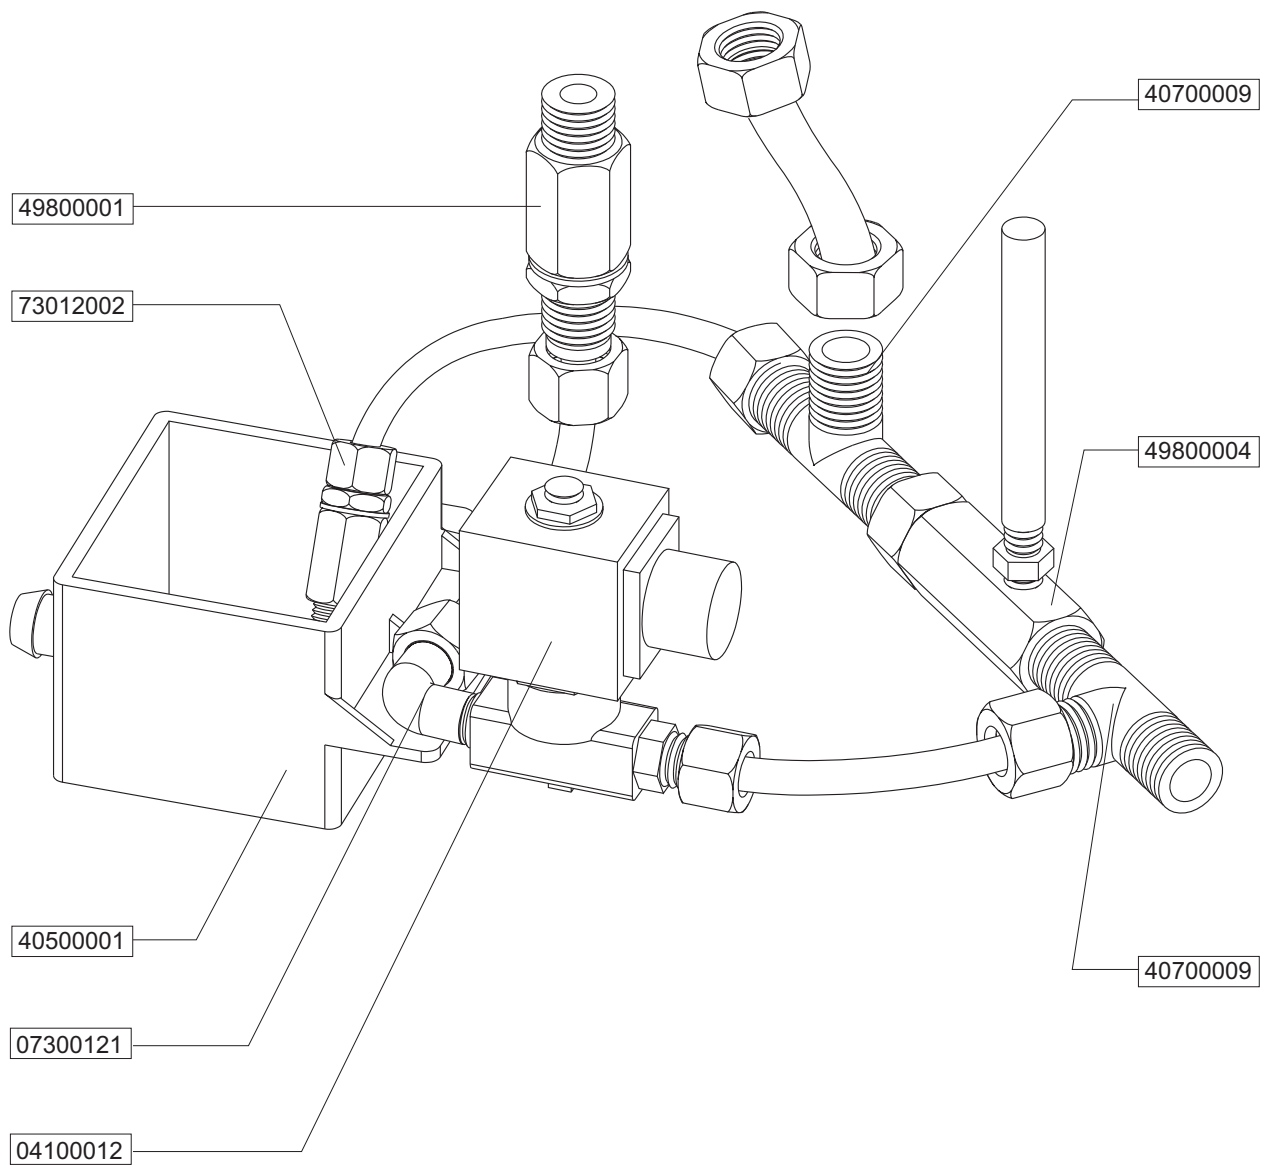

# CARENA VENUS BAR CABINET VENUS BAR

- SPECIFICARE MATERIALE
- SPECIFY MATERIAL
- OTTONE / BRASS
- RAME / COPPER
- CROMO / CHROMED

*Victoria Arduino*

**PARTI IDRAULICHE/ELETRICHE**  
HYDRAULIC/ELECTRIC/PARTS

0900011

4070003 2G

4070004 3G

4050005

PARTI IDRAULICHE  
HYDRAULIC PARTS

**GRUPPO EROGATORE VENUS S**  
COMPLETE POURING UNIT VENUS S

SPECIFICARE MATERIALE ●  
SPECIFY MATERIAL  
OTTONE / BRASS  
RAME / COPPER  
CROMO / CHROMED

# GRUPPO EROGATORE VENUS V COMPLETE POURING UNIT VENUS V

V  
E  
N  
U  
S  
  
B  
A  
R

SPECIFICARE MATERIALE ●  
SPECIFY MATERIAL  
OTTONE / BRASS  
RAME / COPPER  
CROMO / CHROMED

**RUBINETTO VAPORE / ACQUA CALDA - LIVELLO ACQUA**  
**STEAM VALVE / HOT WATER - WATER LEVEL**