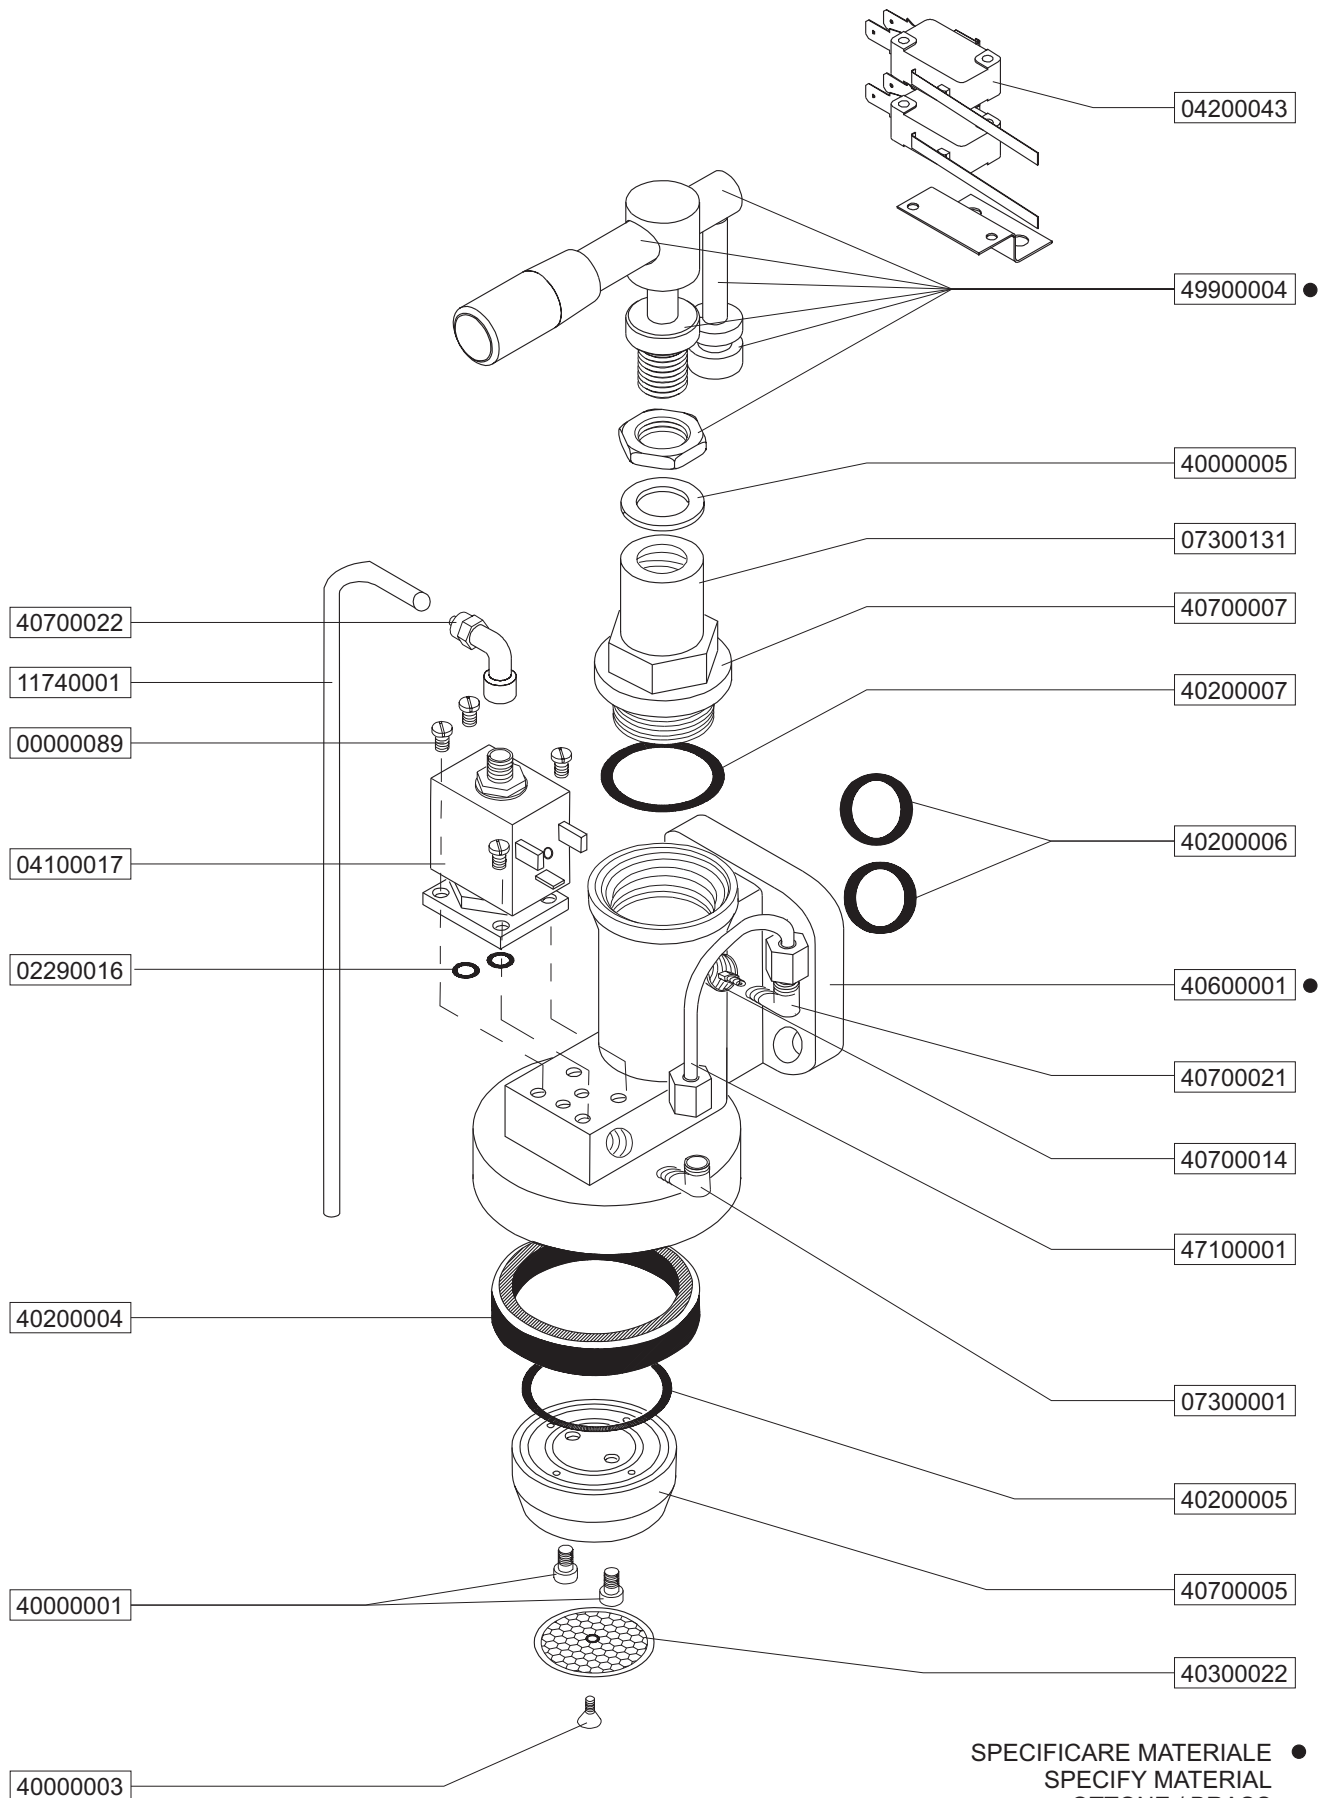

0900011

4070003 2G

4070004 3G

4050005

PARTI IDRAULICHE  
HYDRAULIC PARTS

**GRUPPO EROGATORE VENUS S**  
COMPLETE POURING UNIT VENUS S

SPECIFICARE MATERIALE ●  
SPECIFY MATERIAL  
OTTONE / BRASS  
RAME / COPPER  
CROMO / CHROMED

# GRUPPO EROGATORE VENUS V COMPLETE POURING UNIT VENUS V

V  
E  
N  
U  
S  
  
B  
A  
R

SPECIFICARE MATERIALE ●  
SPECIFY MATERIAL  
OTTONE / BRASS  
RAME / COPPER  
CROMO / CHROMED

**RUBINETTO VAPORE / ACQUA CALDA - LIVELLO ACQUA**  
**STEAM VALVE / HOT WATER - WATER LEVEL**