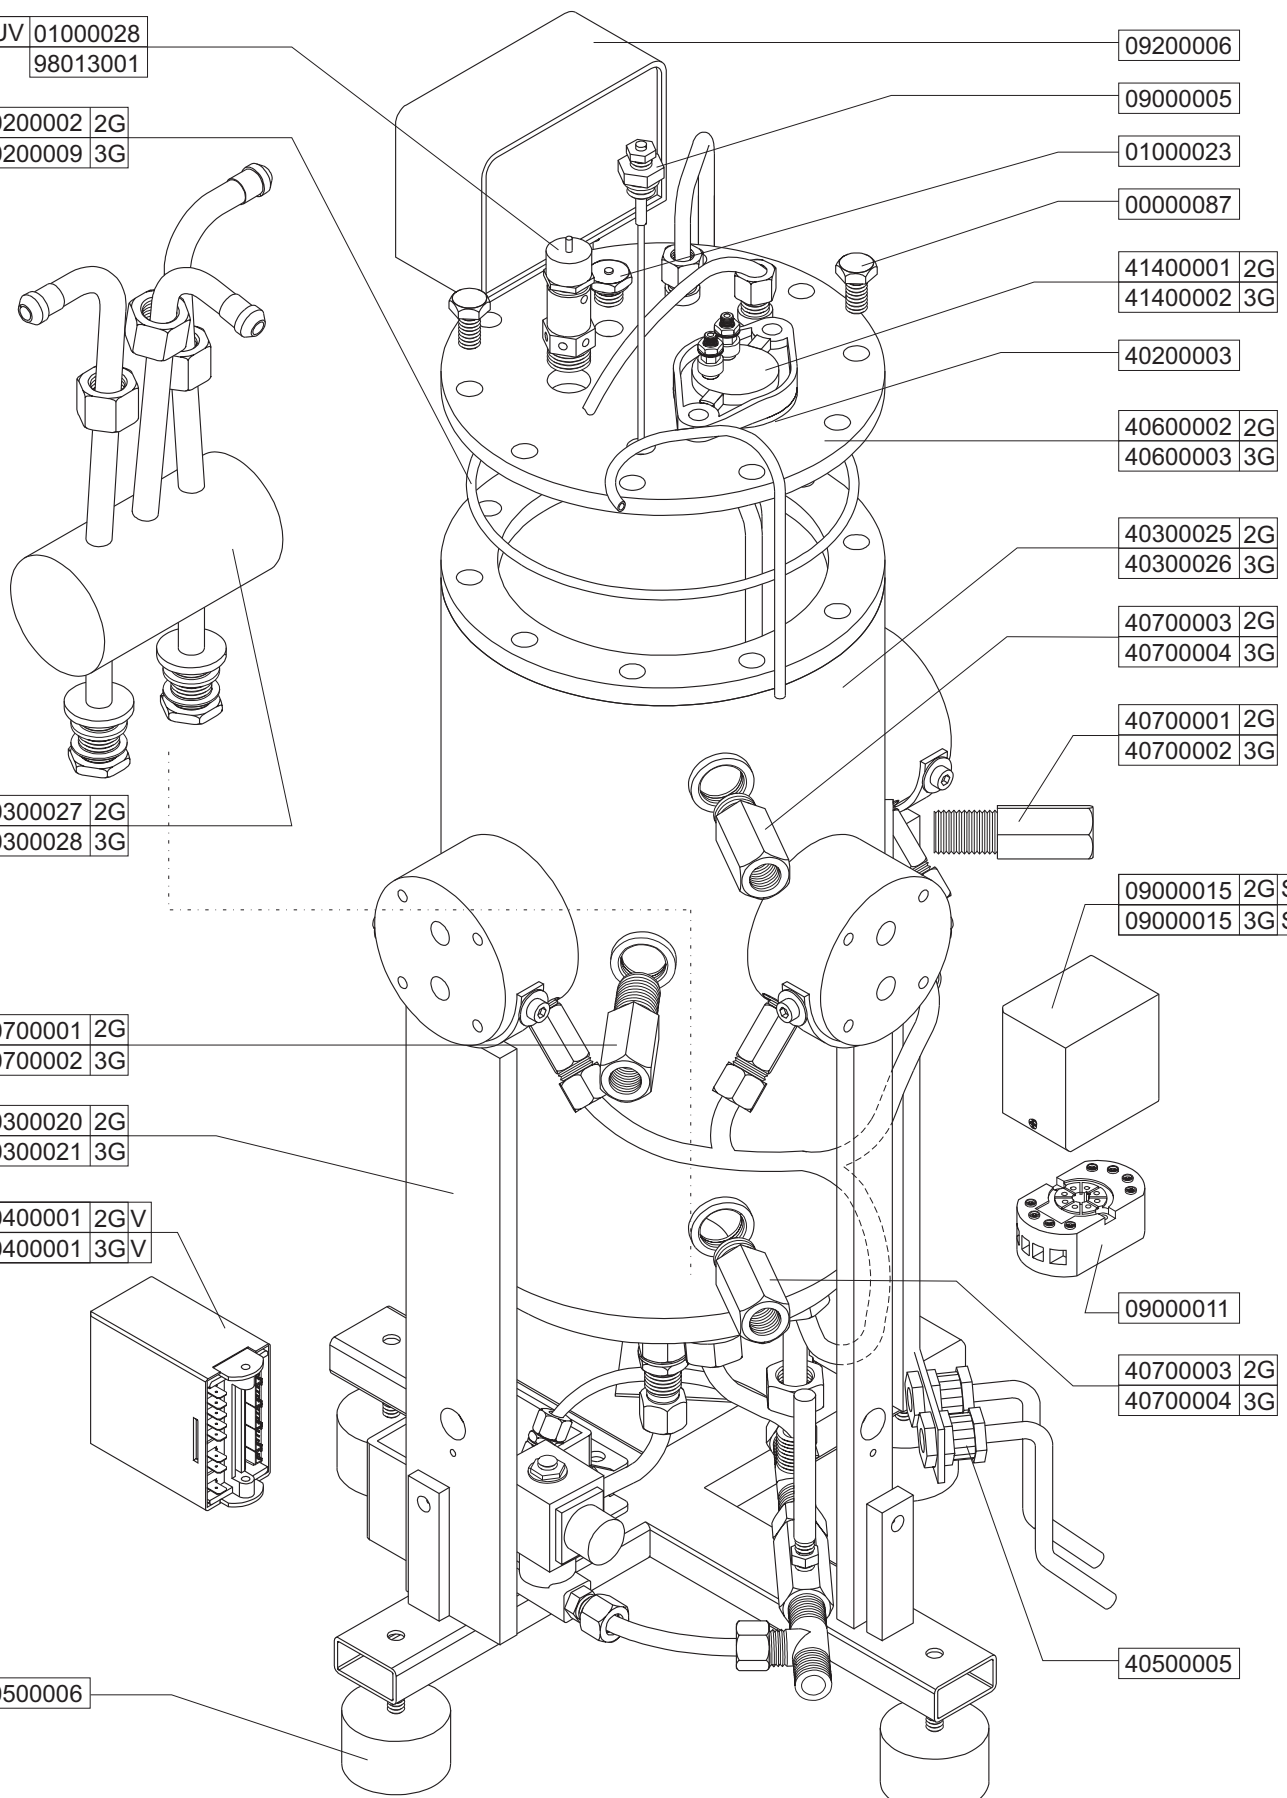

# CARENA VENUS BAR CABINET VENUS BAR

- SPECIFICARE MATERIALE
- SPECIFY MATERIAL
- OTTONE / BRASS
- RAME / COPPER
- CROMO / CHROMED

*Victoria Arduino*

**PARTI IDRAULICHE/ELETRICHE**  
HYDRAULIC/ELECTRIC/PARTS

0900011

4070003 2G

4070004 3G

4050005

PARTI IDRAULICHE  
HYDRAULIC PARTS

**GRUPPO EROGATORE VENUS S**  
COMPLETE POURING UNIT VENUS S

SPECIFICARE MATERIALE ●  
SPECIFY MATERIAL  
OTTONE / BRASS  
RAME / COPPER  
CROMO / CHROMED

# GRUPPO EROGATORE VENUS V COMPLETE POURING UNIT VENUS V

V  
E  
N  
U  
S  
  
B  
A  
R

SPECIFICARE MATERIALE ●  
SPECIFY MATERIAL  
OTTONE / BRASS  
RAME / COPPER  
CROMO / CHROMED

**RUBINETTO VAPORE / ACQUA CALDA - LIVELLO ACQUA**  
**STEAM VALVE / HOT WATER - WATER LEVEL**