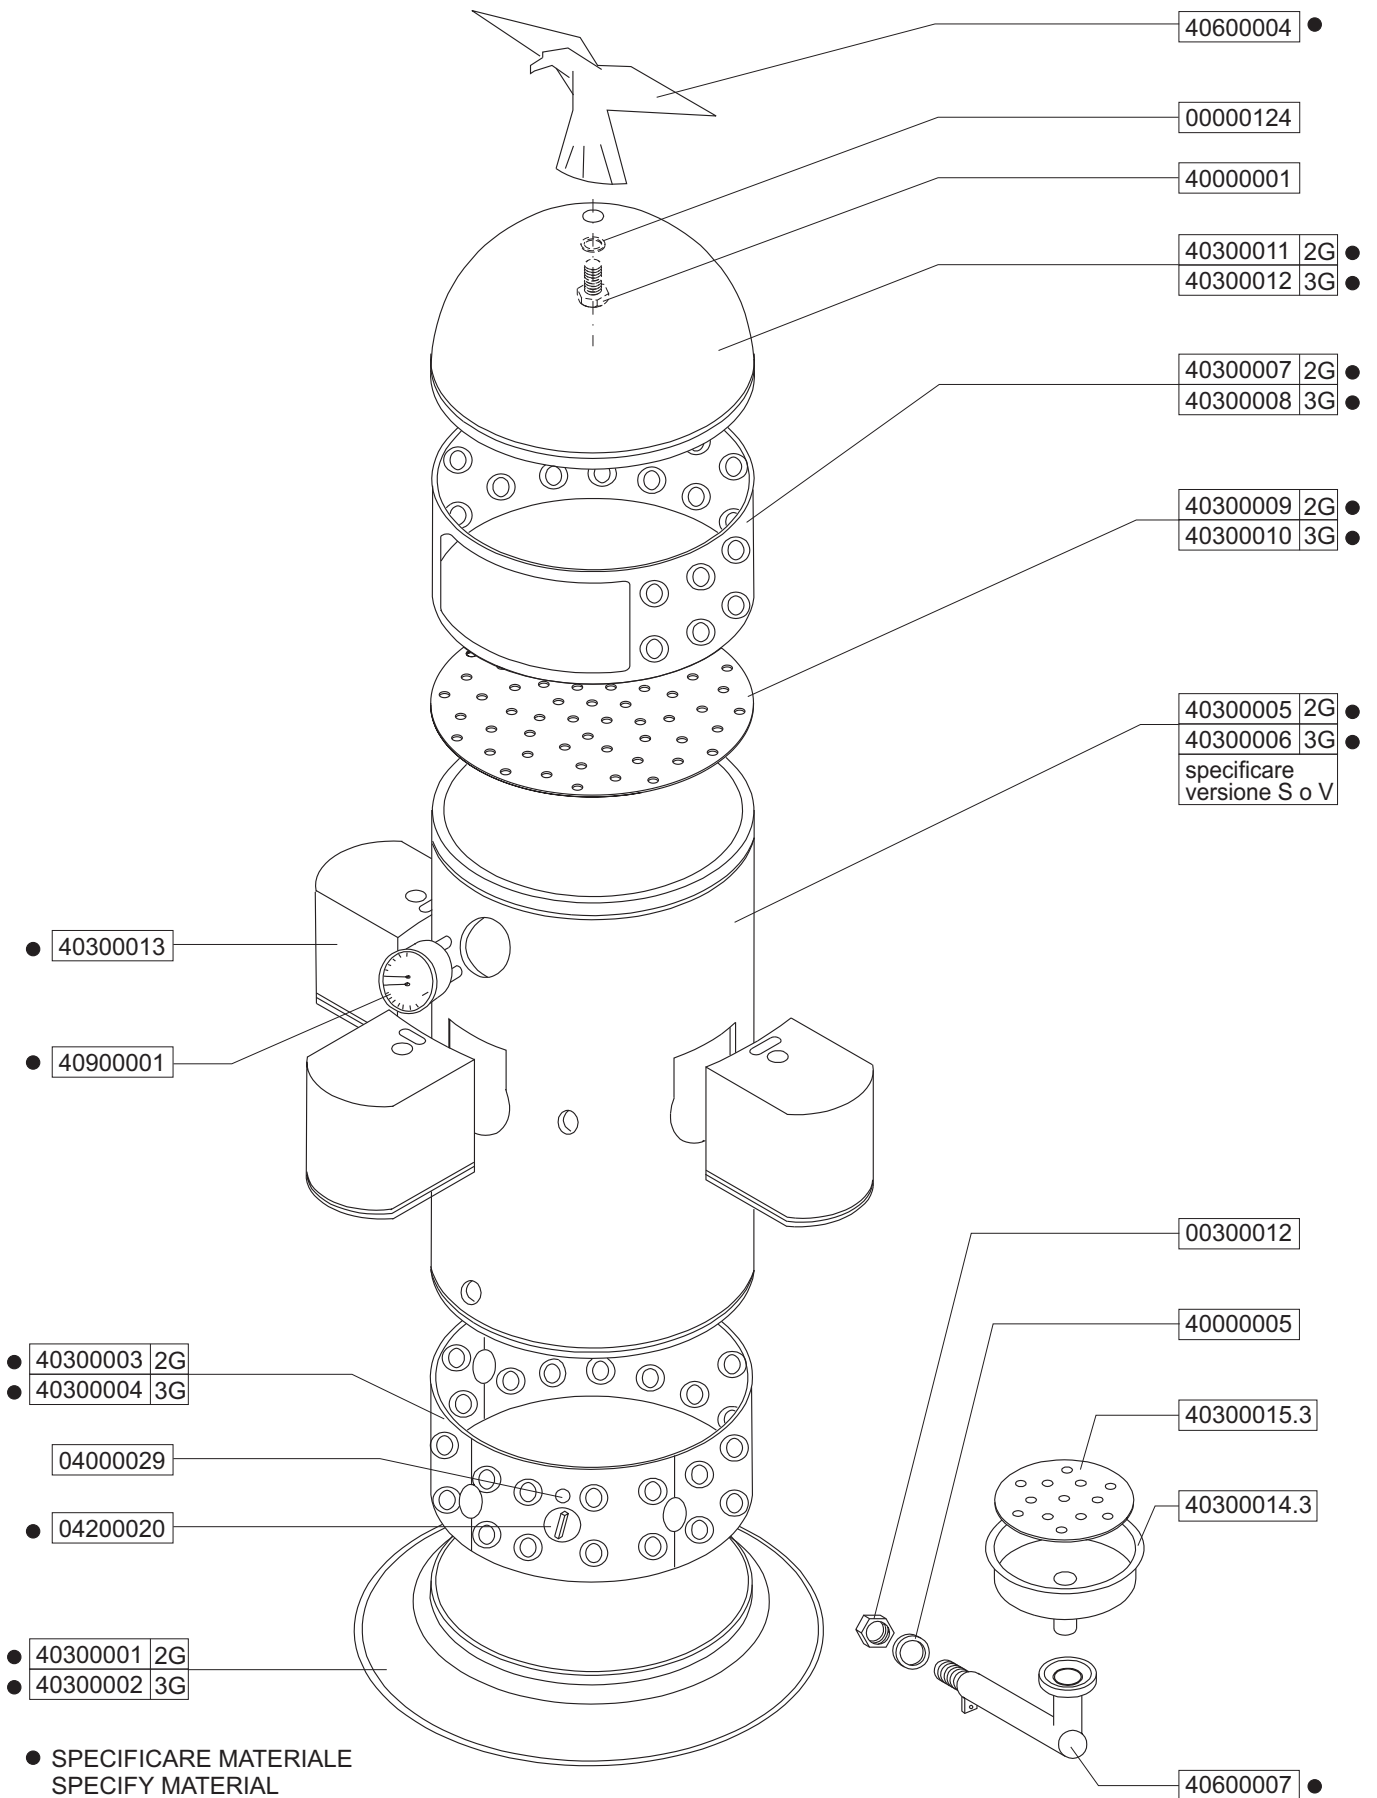

# CARENA VENUS BAR CABINET VENUS BAR

- SPECIFICARE MATERIALE
- SPECIFY MATERIAL
- OTTONE / BRASS
- RAME / COPPER
- CROMO / CHROMED

*Victoria Arduino*

**PARTI IDRAULICHE/ELETRICHE**  
HYDRAULIC/ELECTRIC/PARTS

TUV 0100028  
98013001

4020002 2G  
4020009 3G

4030027 2G  
4030028 3G

4070001 2G  
4070002 3G

4030020 2G  
4030021 3G

4040001 2GV  
4040001 3GV

4050006

0920006

0900011

4070003 2G

4070004 3G

4050005

PARTI IDRAULICHE  
HYDRAULIC PARTS

**GRUPPO EROGATORE VENUS S**  
COMPLETE POURING UNIT VENUS S

SPECIFICARE MATERIALE ●  
SPECIFY MATERIAL  
OTTONE / BRASS  
RAME / COPPER  
CROMO / CHROMED