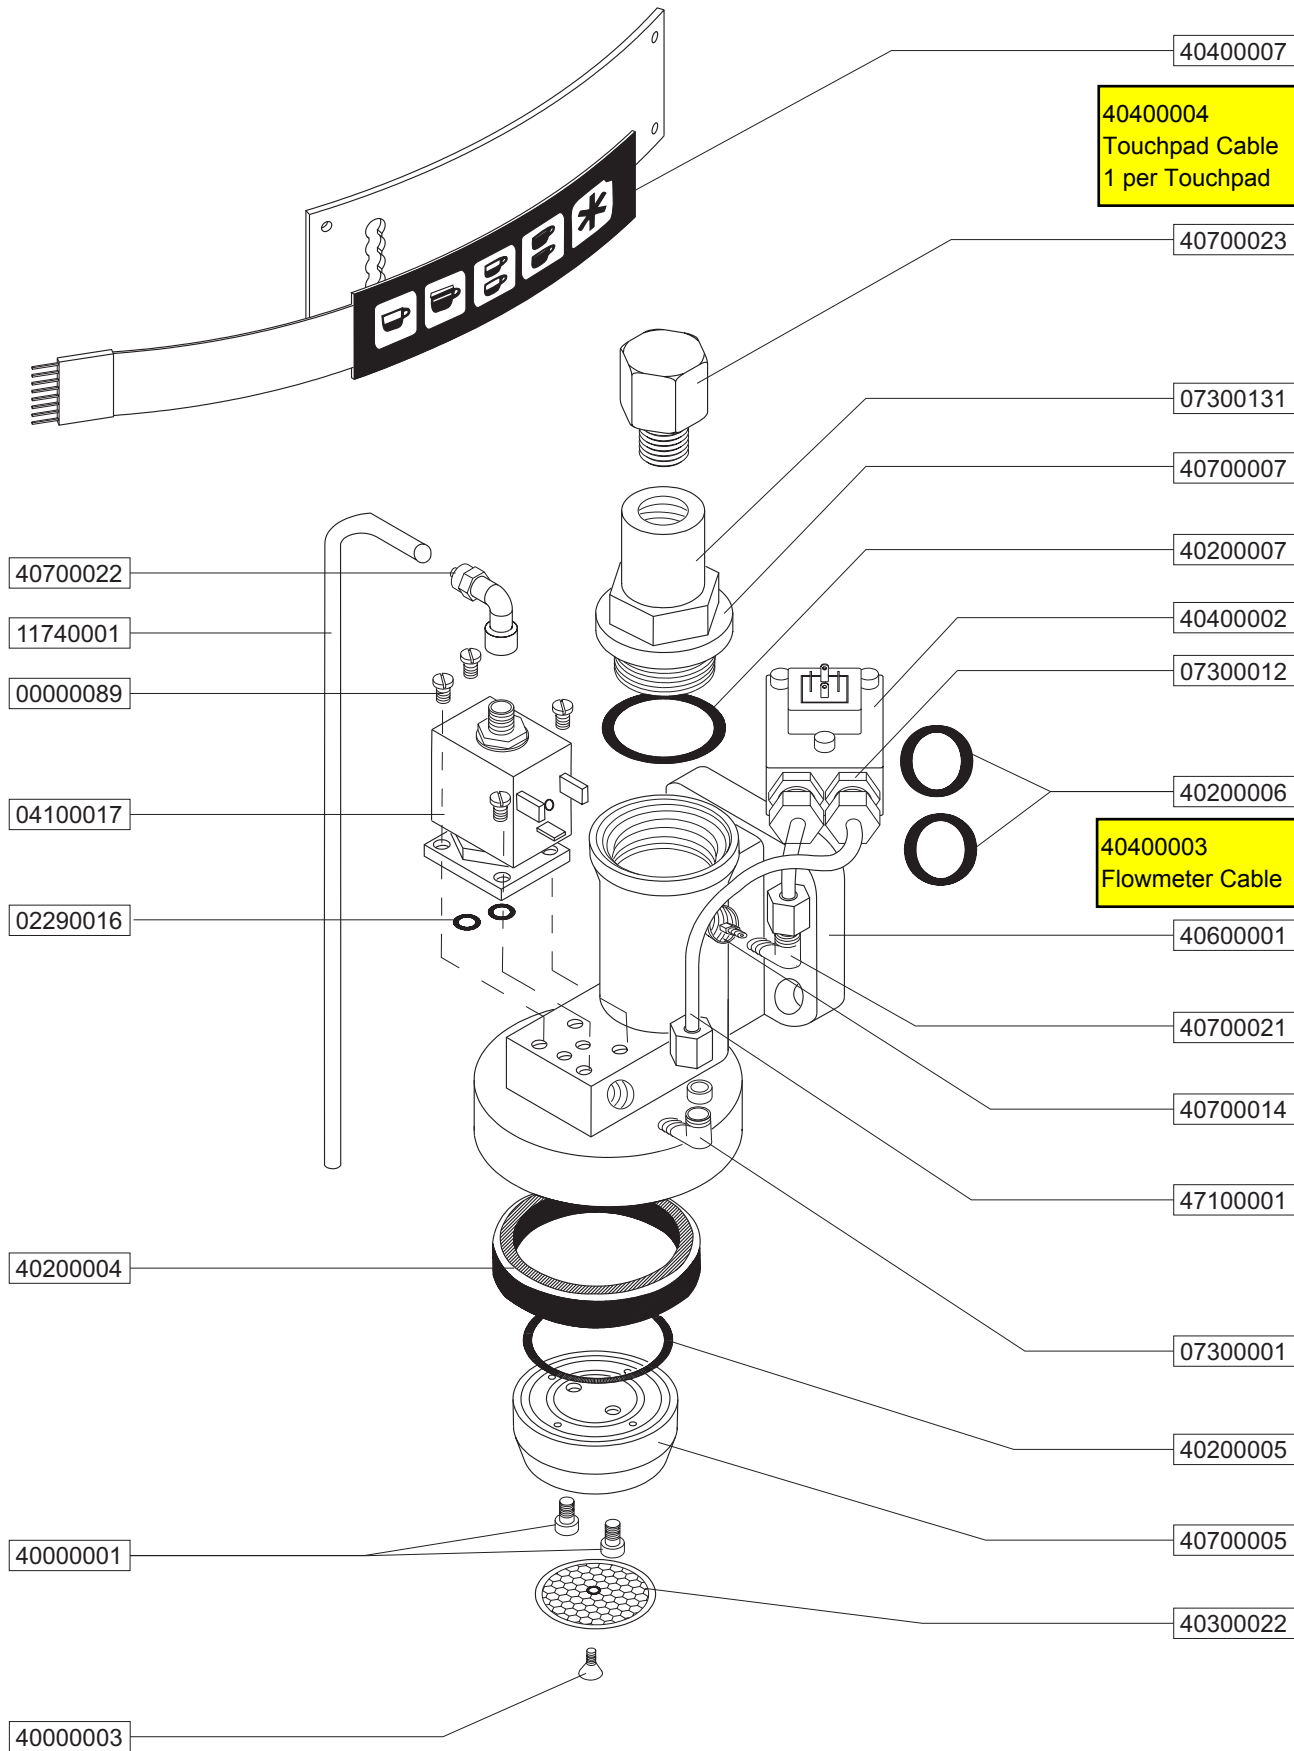

0900011

4070003 2G

4070004 3G

4050005

PARTI IDRAULICHE  
HYDRAULIC PARTS

**GRUPPO EROGATORE VENUS S**  
COMPLETE POURING UNIT VENUS S

SPECIFICARE MATERIALE ●  
SPECIFY MATERIAL  
OTTONE / BRASS  
RAME / COPPER  
CROMO / CHROMED

# GRUPPO EROGATORE VENUS V COMPLETE POURING UNIT VENUS V

V  
E  
N  
U  
S  
  
B  
A  
R

SPECIFICARE MATERIALE ●  
SPECIFY MATERIAL  
OTTONE / BRASS  
RAME / COPPER  
CROMO / CHROMED

**RUBINETTO VAPORE / ACQUA CALDA - LIVELLO ACQUA**  
**STEAM VALVE / HOT WATER - WATER LEVEL**