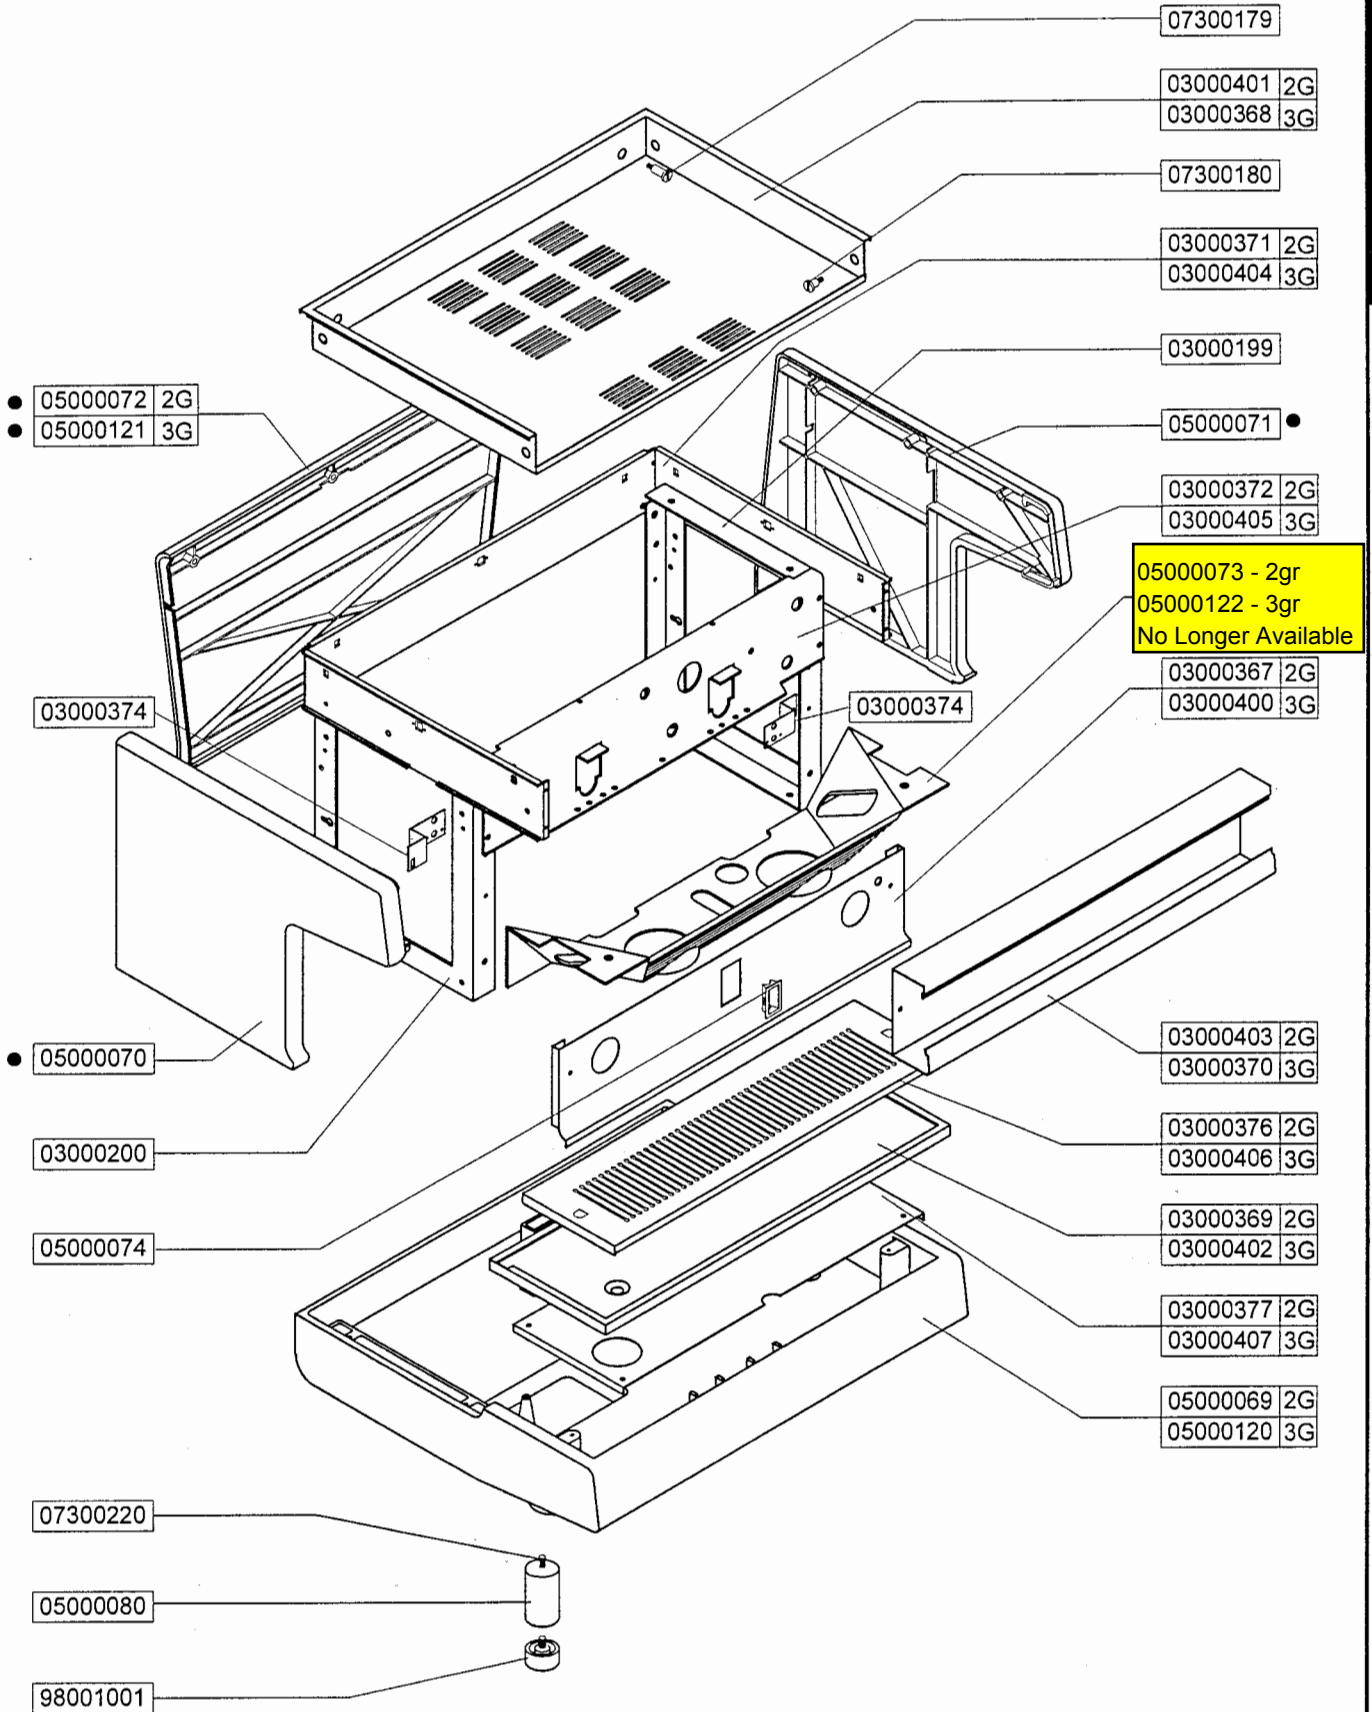

CARENA PREMIER CABINET PREMIER

P
R
E
M
I
E
R

● SPECIFICARE COLORE
SPECIFY COLOR