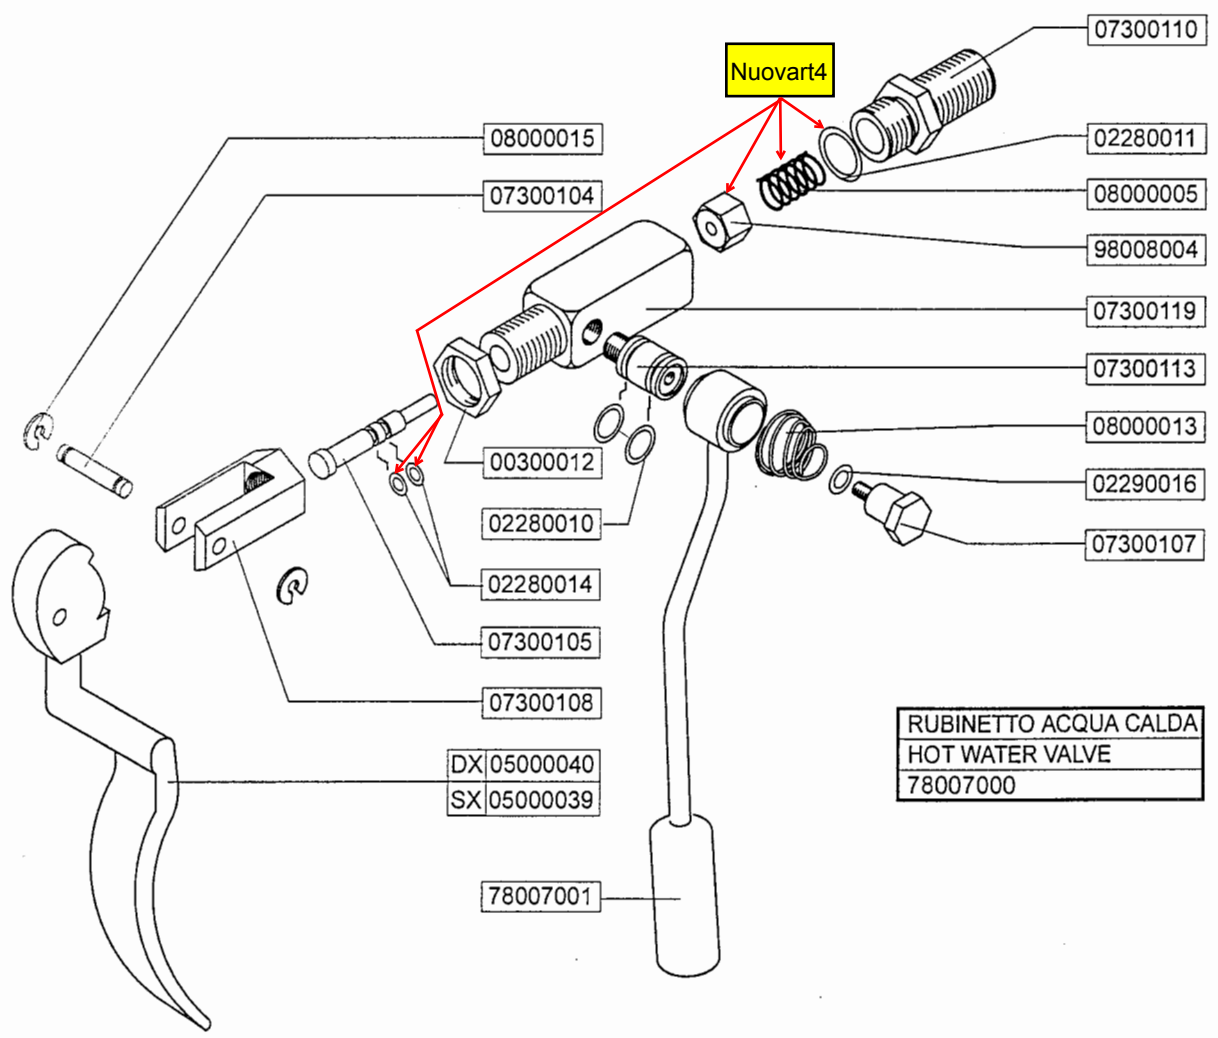

GRUPPO EROGATORE COMPLETE POURING UNIT

RUBINETTO VAPORE, LIVELLO

STEAM VALVE, WATER LEVEL

P
R
E
M
I
E
R

RUBINETTO VAPORE SX
LEFT STEAM VALVE
78006000
RUBINETTO VAPORE DX
RIGHT STEAM VALVE
78005000

ACQUA CALDA
HOT WATER VALVE

RUBINETTO ACQUA CALDA
HOT WATER VALVE
75007004 | 3G

RUBINETTO ACQUA CALDA
HOT WATER VALVE
78007000

PARTI IDRAULICHE HYDRAULIC PARTS

MANOMETRO
GAUGE

09100003

01000023

07300099

07300366 New Style T
To adapt smaller Safety
Valve 98013021

V TUV	07300111
V ISPEL	07300068

07300227 Washer

05000063

07300053
Body Only

75030068

02280011

00300032

07300213