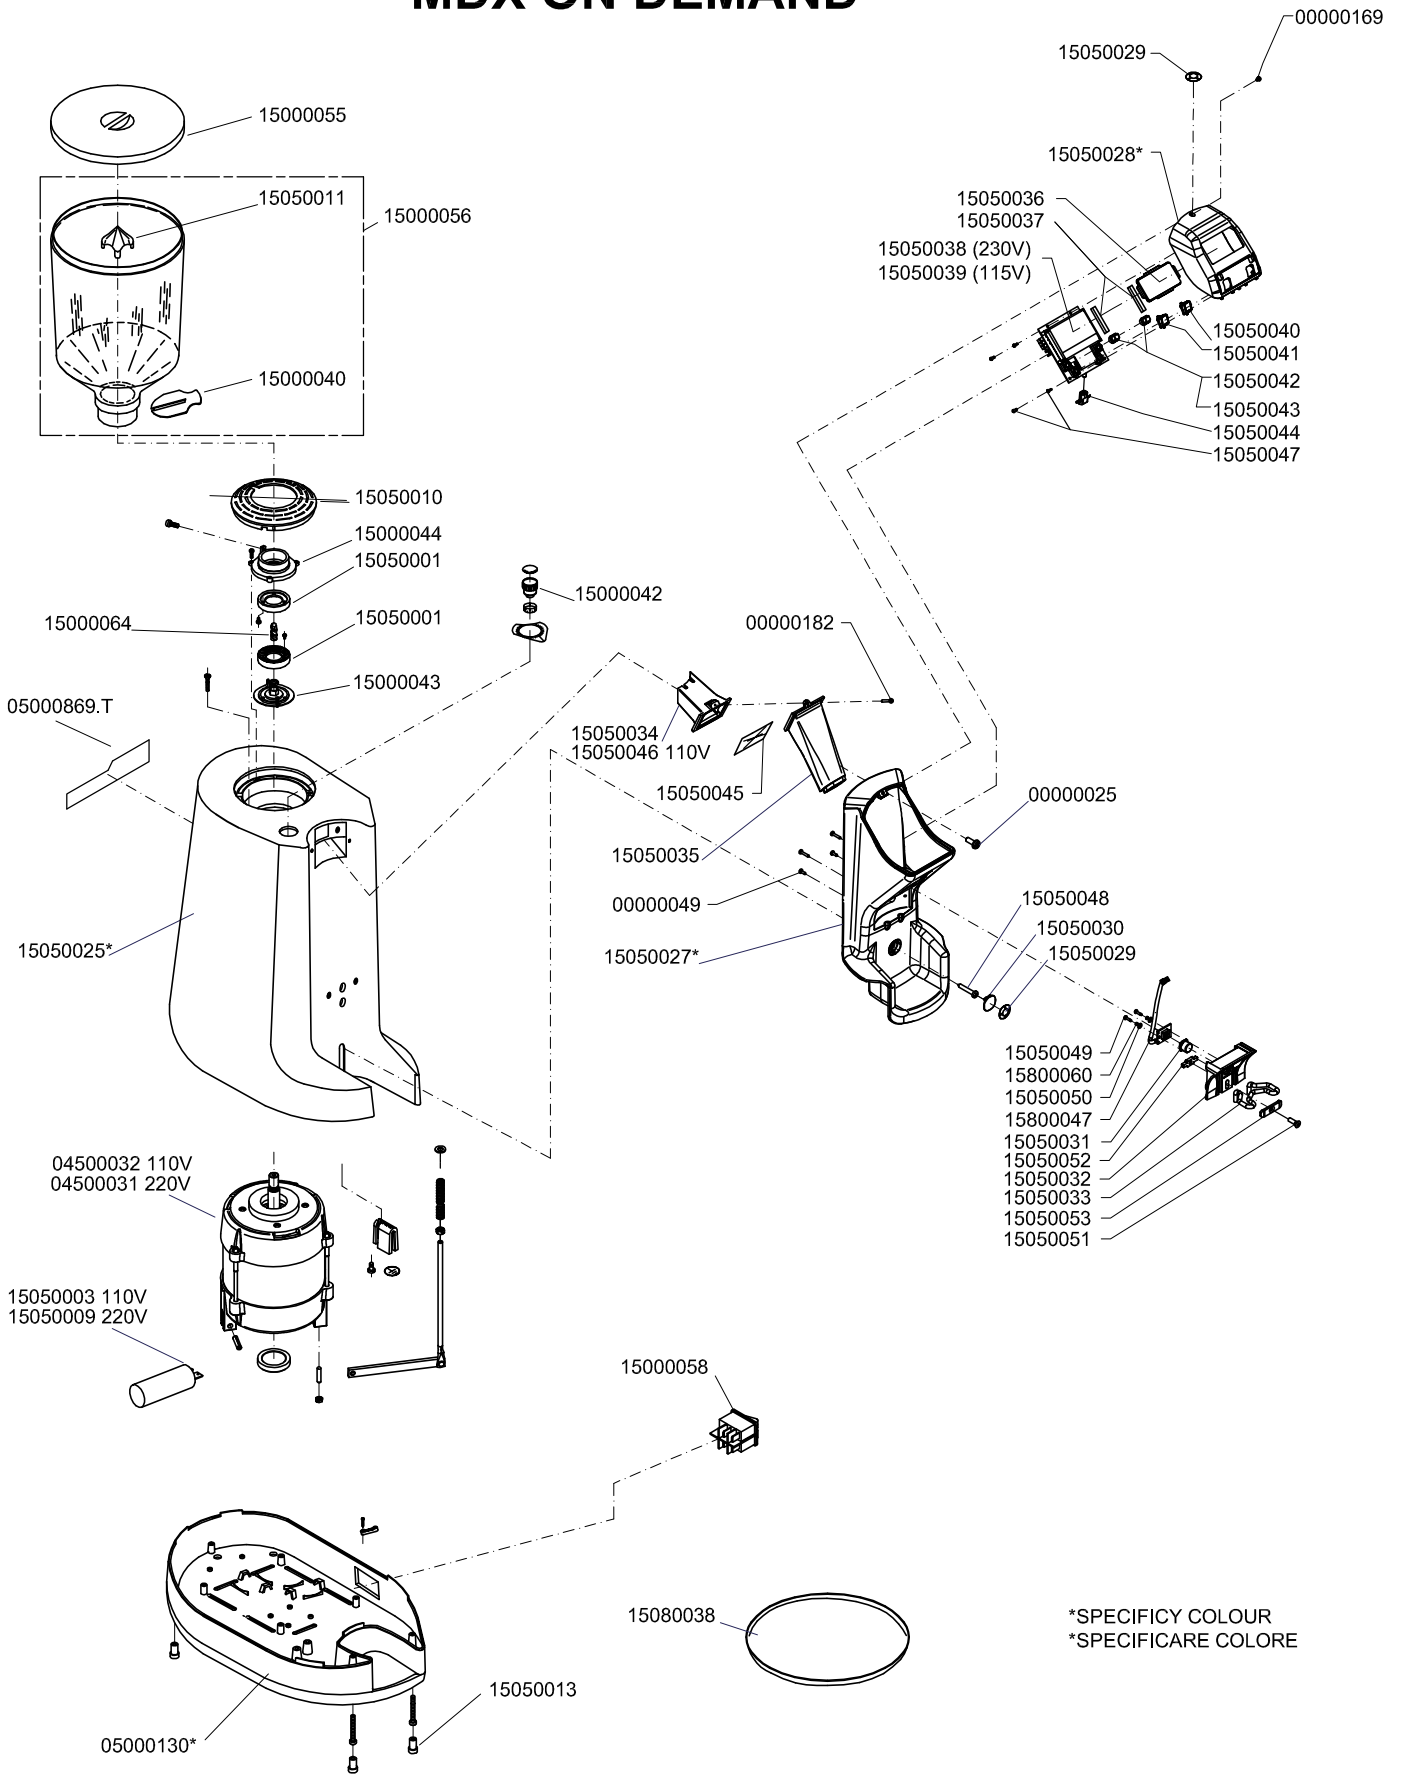

PRODOTTI / RICAMBI
PRODUCTS / SPARE PARTS
PRODUITS / PIÈCES DÉTACHÉES
PRODUKTE / ERSATZTEILE
PRODUCTOS / REPUESTOS

MDX ON DEMAND

**ESPLOSI
05-2016**

 nuova
SIMONELLI®

MDX ON DEMAND

M
D
X

O
N
D
E
M
A
N
D

*SPECIFICY COLOUR
*SPECIFICARE COLORE