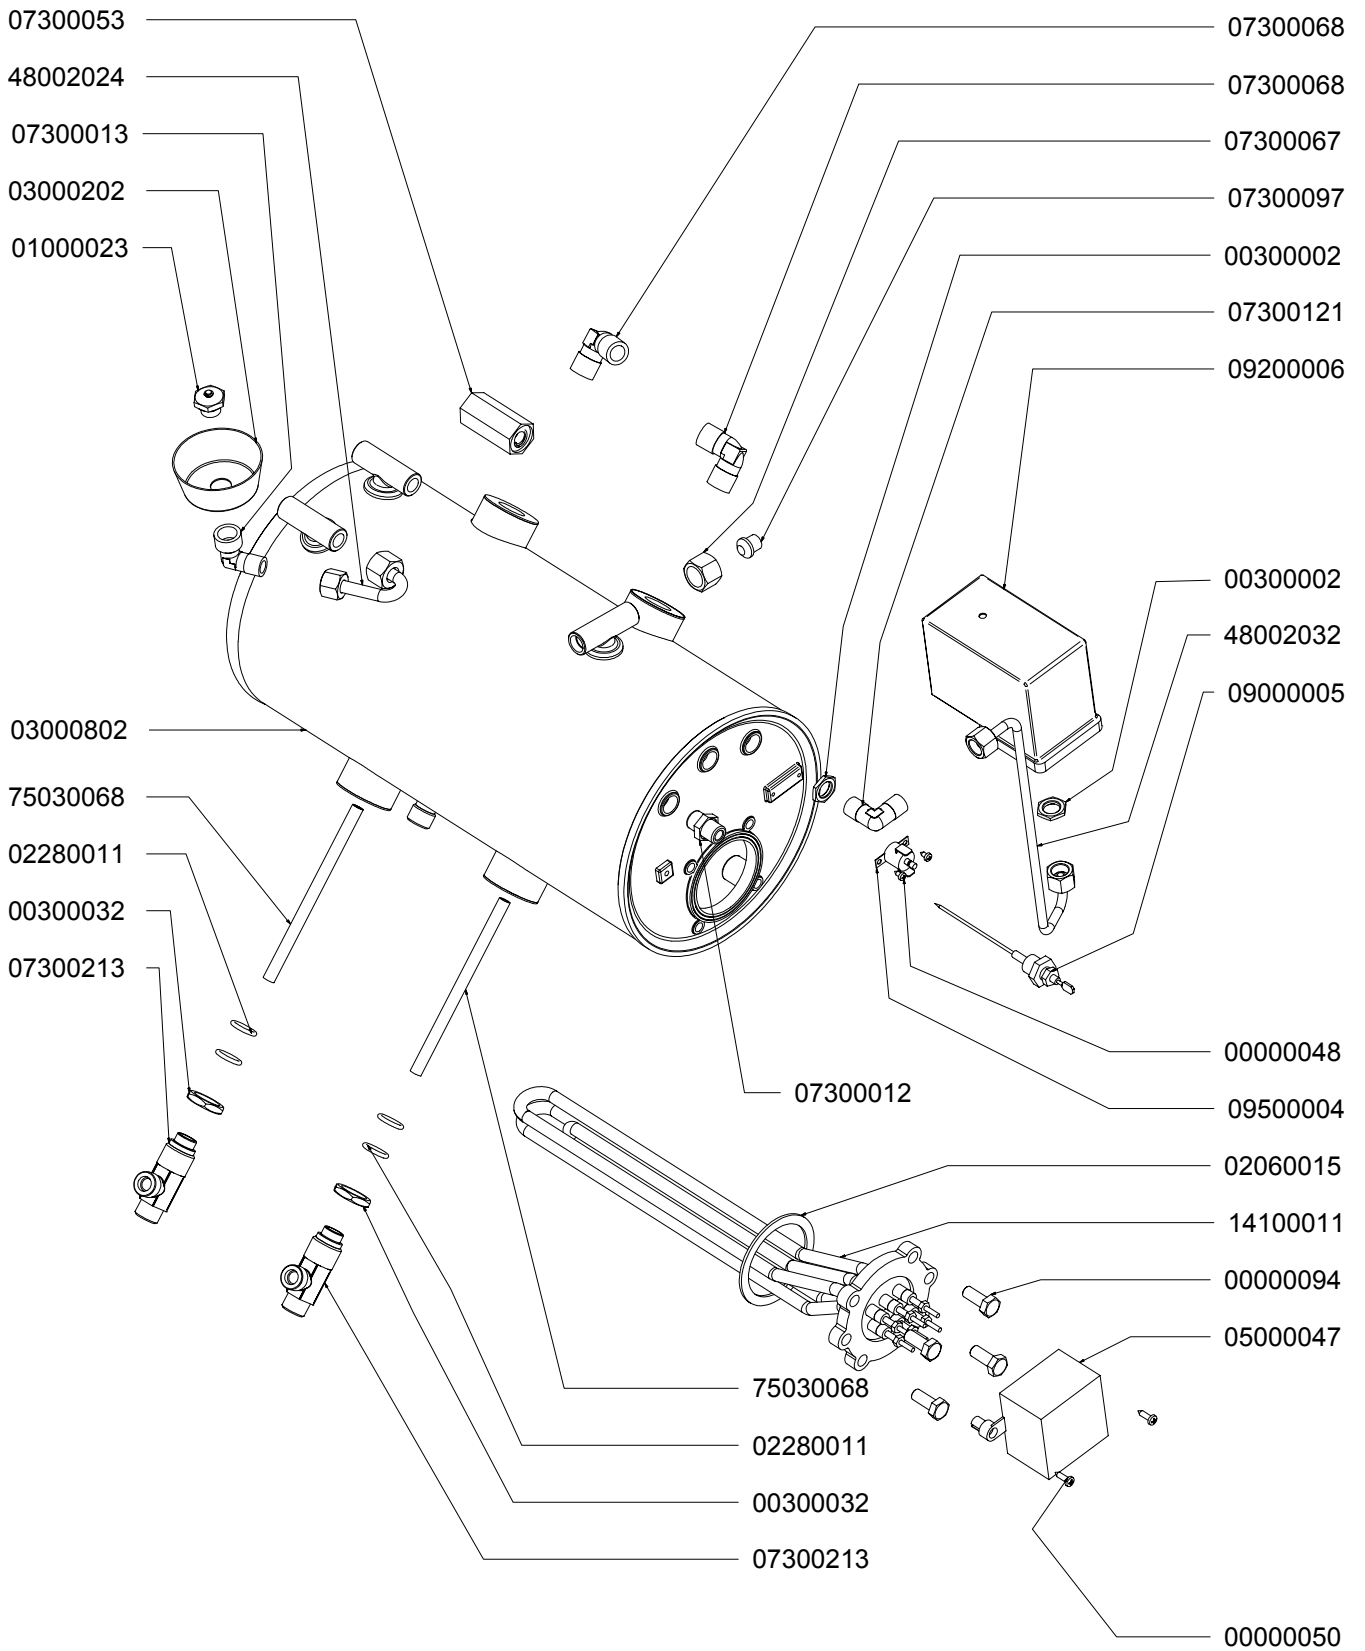

PRODOTTI / RICAMBI
PRODUCTS / SPARE PARTS
PRODUITS / PIÈCES DÉTACHÉES
PRODUKTE / ERSATZTEILE
PRODUCTOS / REPUESTOS

Victoria Arduino

4

ATHENA S

CARENA CABINET

GRUPPO EROGAZIONE / PORTA FILTRO

GROUP UNIT / FILTER HOLDER

Victoria Arduino

PARTI IDRAULICHE HYDRAULIC PARTS

RUBINETTO VAPORE / ACQUA CALDA STEAM VALVE / HOT WATER

GRUPPO IDRAULICO COMPLETE POURING UNIT

A
T
H
E
N
A

Victoria Arduino

TAV 05

CALDAIA BOILER

A
T
H
E
N
A

Victoria Arduino

TAV 06