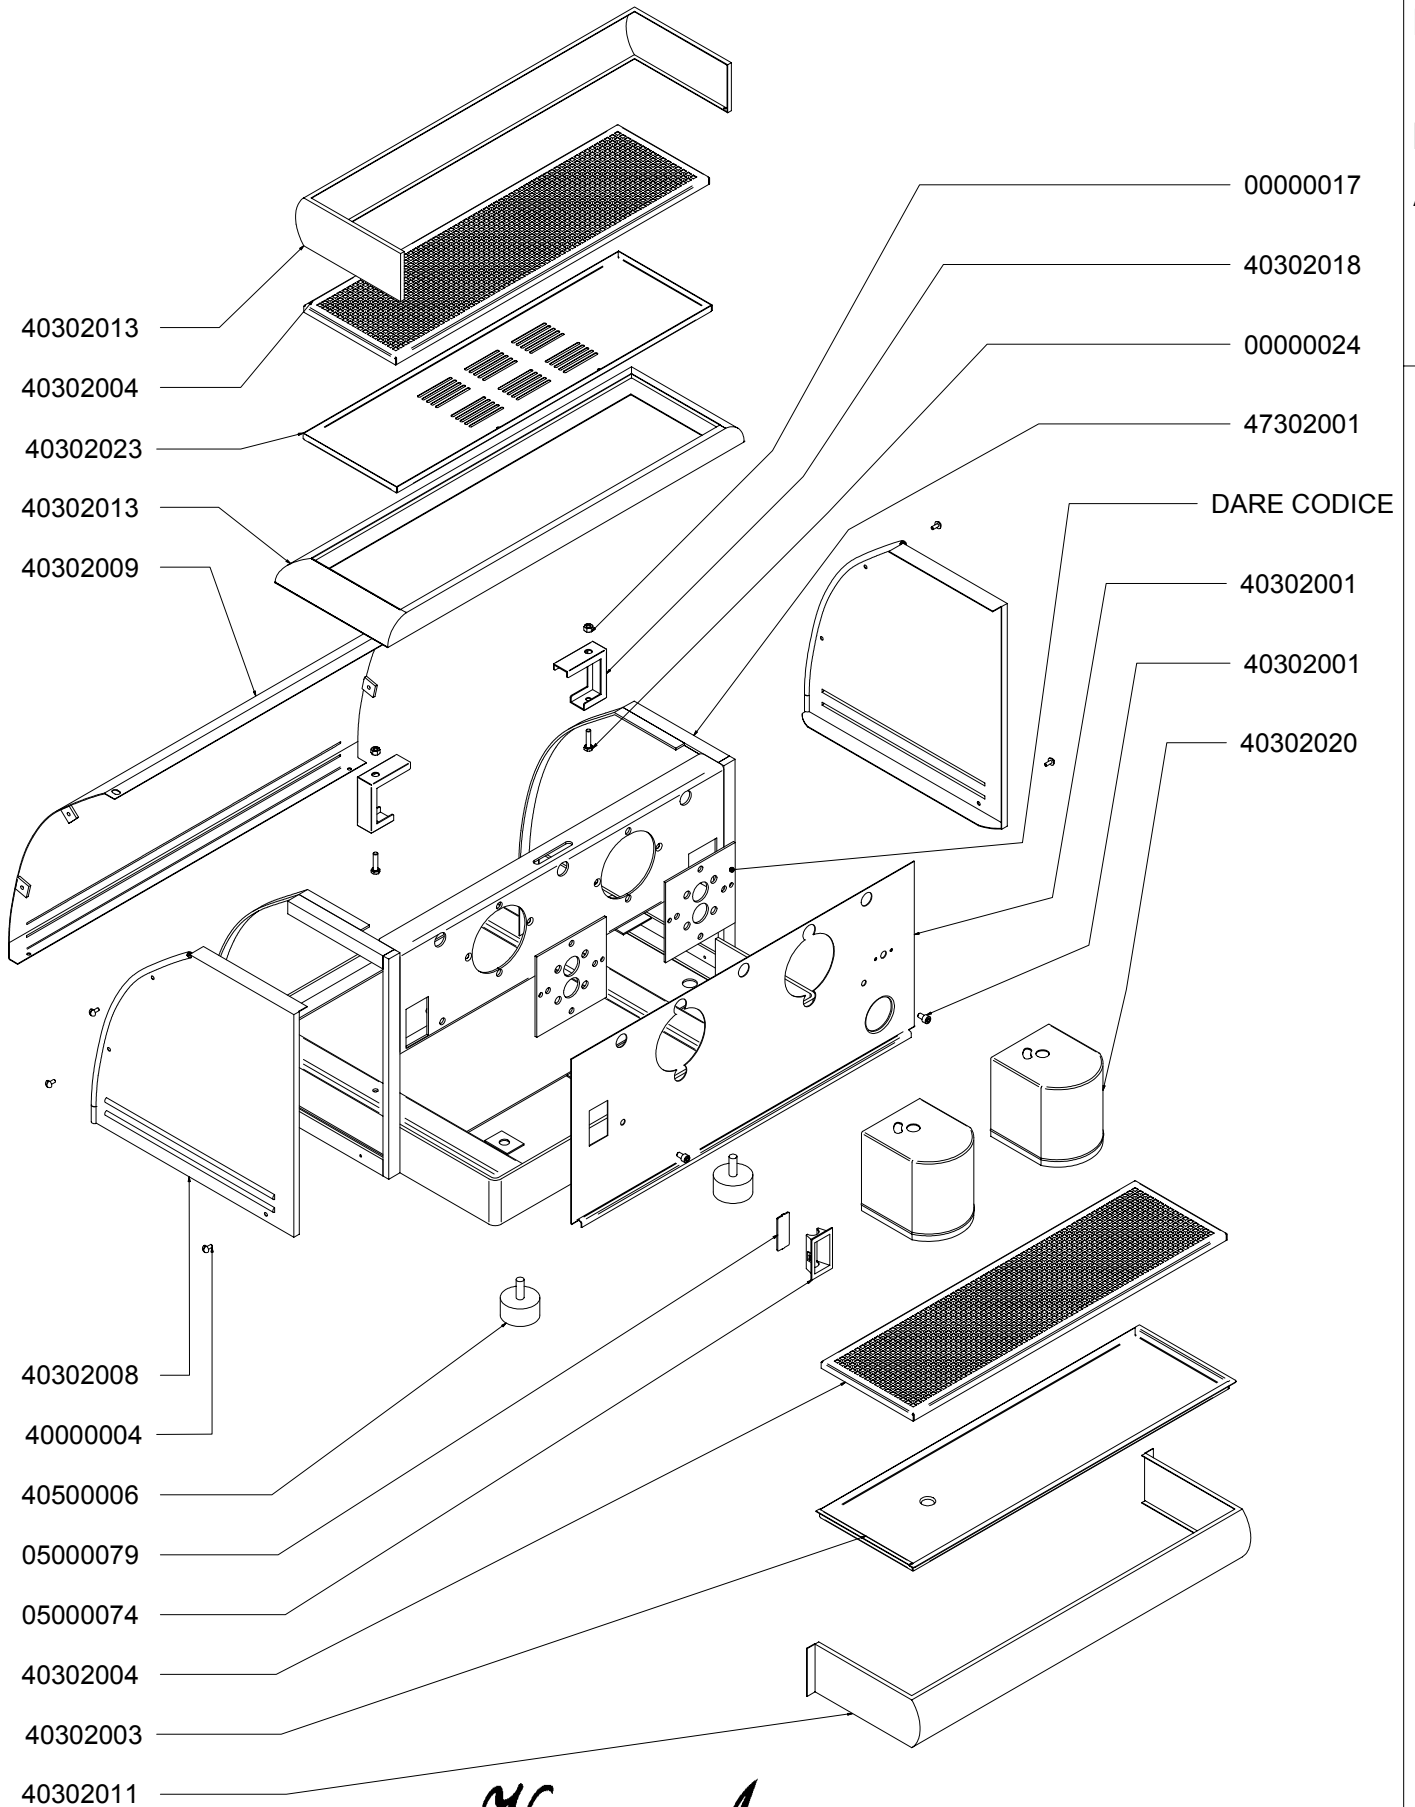

PRODOTTI / RICAMBI
PRODUCTS / SPARE PARTS
PRODUITS / PIÈCES DÉTACHÉES
PRODUKTE / ERSATZTEILE
PRODUCTOS / REPUESTOS

Victoria Arduino

4

ATHENA S

CARENA CABINET

GRUPPO EROGAZIONE / PORTA FILTRO

GROUP UNIT / FILTER HOLDER

Victoria Arduino

PARTI IDRAULICHE HYDRAULIC PARTS

RUBINETTO VAPORE / ACQUA CALDA STEAM VALVE / HOT WATER

GRUPPO IDRAULICO COMPLETE POURING UNIT

A
T
H
E
N
A

Victoria Arduino

TAV 05

CALDAIA BOILER

A
T
H
E
N
A

Victoria Arduino

TAV 06