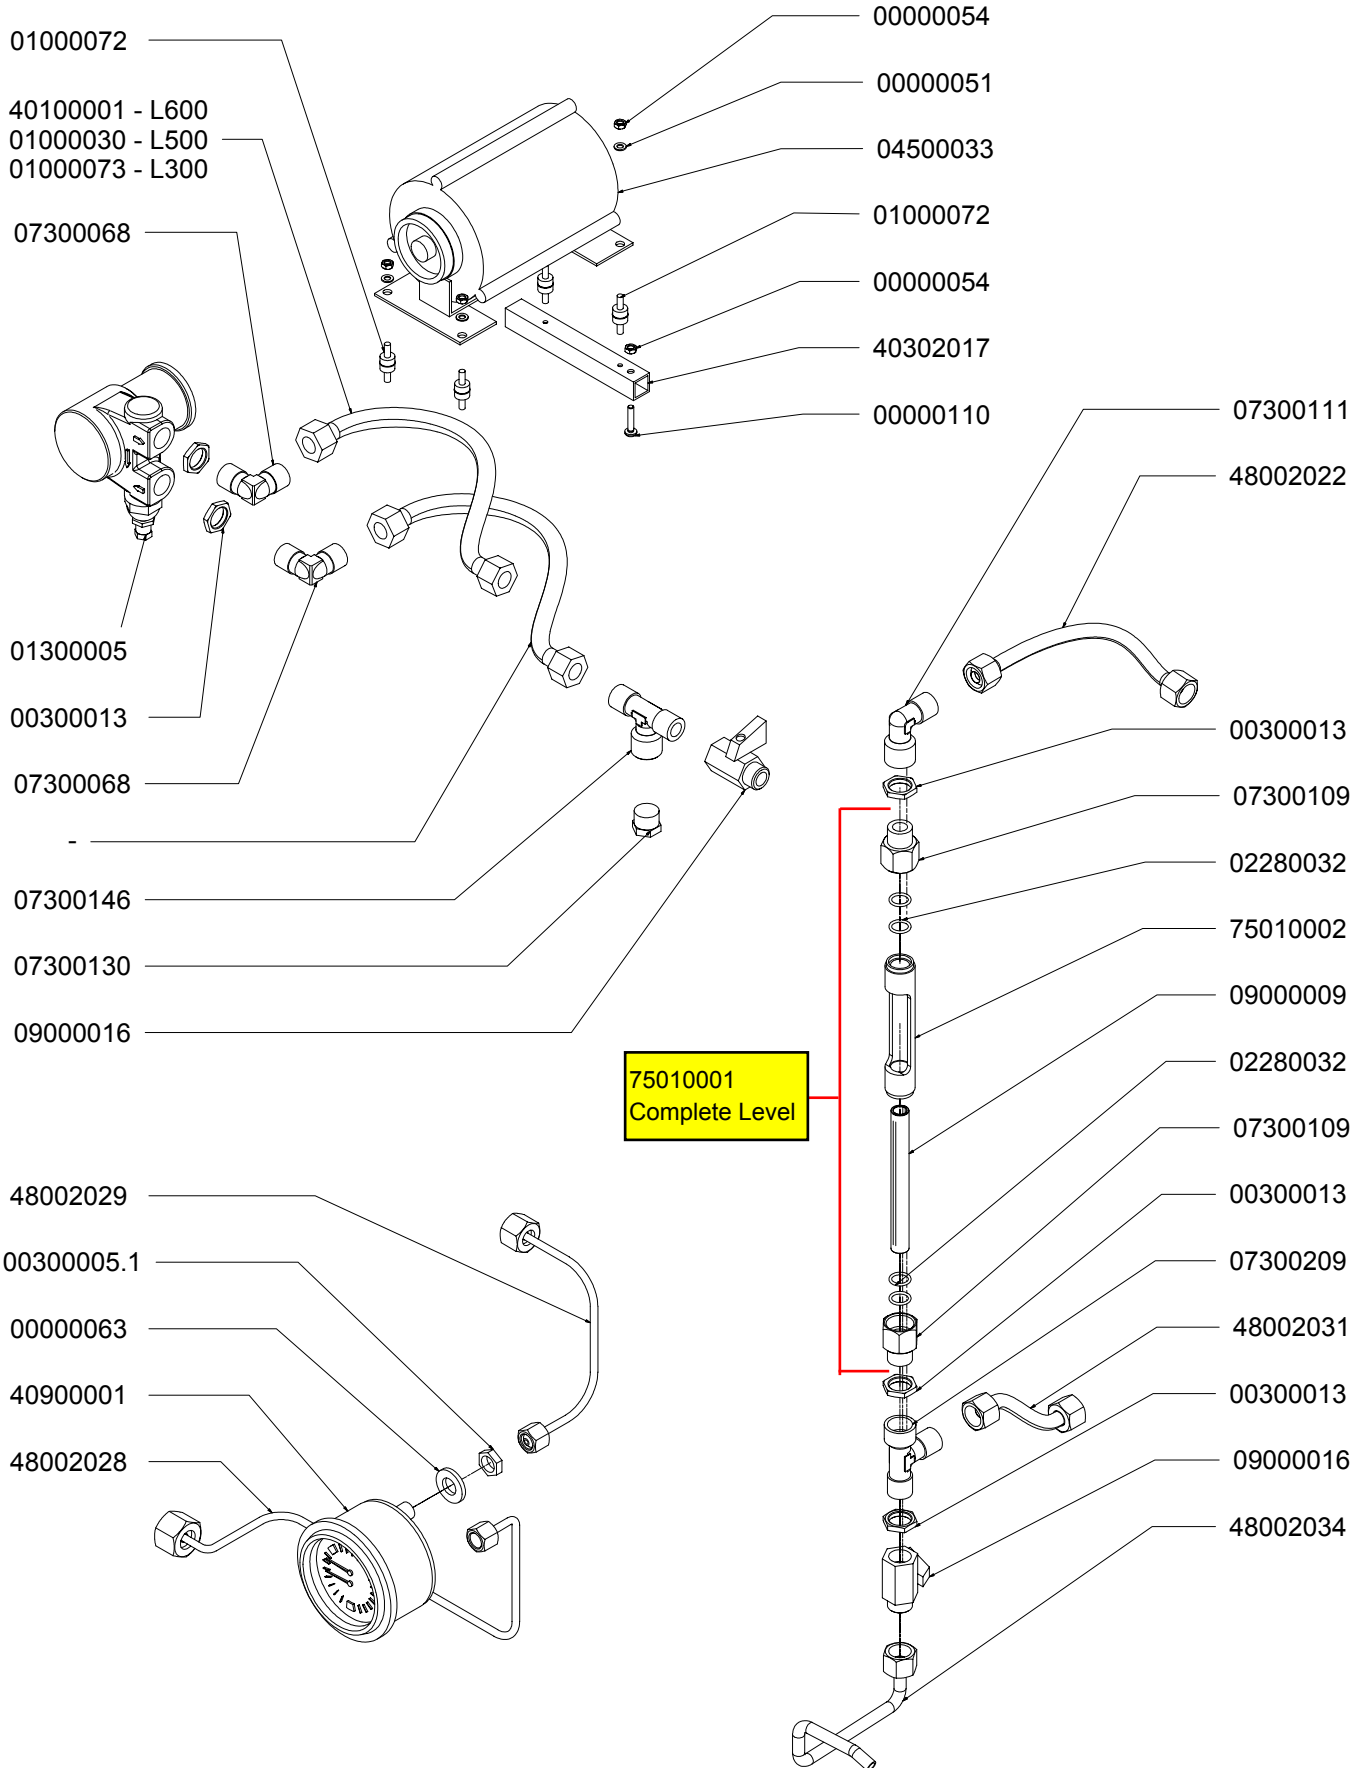

PRODOTTI / RICAMBI
PRODUCTS / SPARE PARTS
PRODUITS / PIÈCES DÉTACHÉES
PRODUKTE / ERSATZTEILE
PRODUCTOS / REPUESTOS

Victoria Arduino

4

ATHENA S

CARENA CABINET

GRUPPO EROGAZIONE / PORTA FILTRO

GROUP UNIT / FILTER HOLDER

Victoria Arduino

PARTI IDRAULICHE HYDRAULIC PARTS

RUBINETTO VAPORE / ACQUA CALDA STEAM VALVE / HOT WATER

GRUPPO IDRAULICO COMPLETE POURING UNIT

A
T
H
E
N
A

Victoria Arduino

TAV 05

CALDAIA BOILER

A
T
H
E
N
A

Victoria Arduino

TAV 06