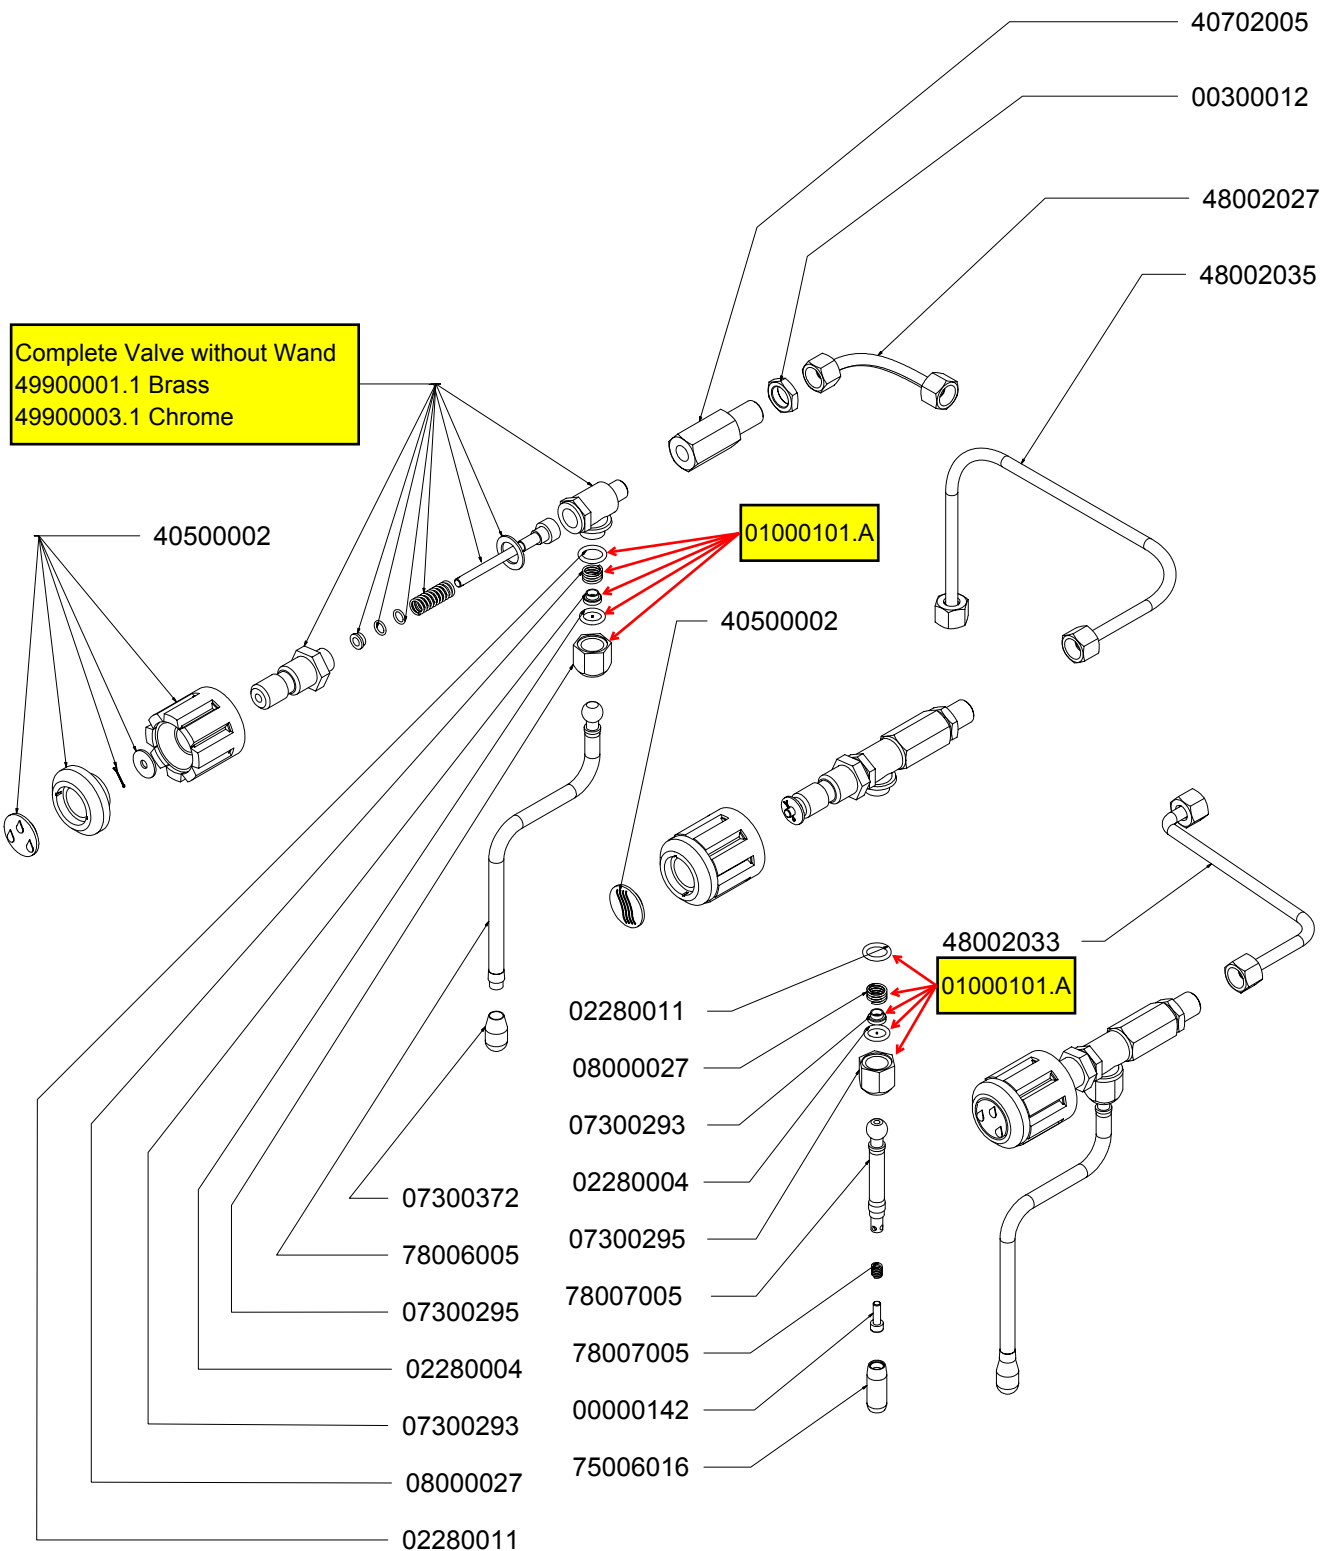

PRODOTTI / RICAMBI
PRODUCTS / SPARE PARTS
PRODUITS / PIÈCES DÉTACHÉES
PRODUKTE / ERSATZTEILE
PRODUCTOS / REPUESTOS

Victoria Arduino

4

ATHENA S

CARENA CABINET

GRUPPO EROGAZIONE / PORTA FILTRO

GROUP UNIT / FILTER HOLDER

Victoria Arduino

PARTI IDRAULICHE HYDRAULIC PARTS

RUBINETTO VAPORE / ACQUA CALDA STEAM VALVE / HOT WATER

GRUPPO IDRAULICO COMPLETE POURING UNIT

A
T
H
E
N
A

Victoria Arduino

TAV 05

CALDAIA BOILER

A
T
H
E
N
A

Victoria Arduino

TAV 06