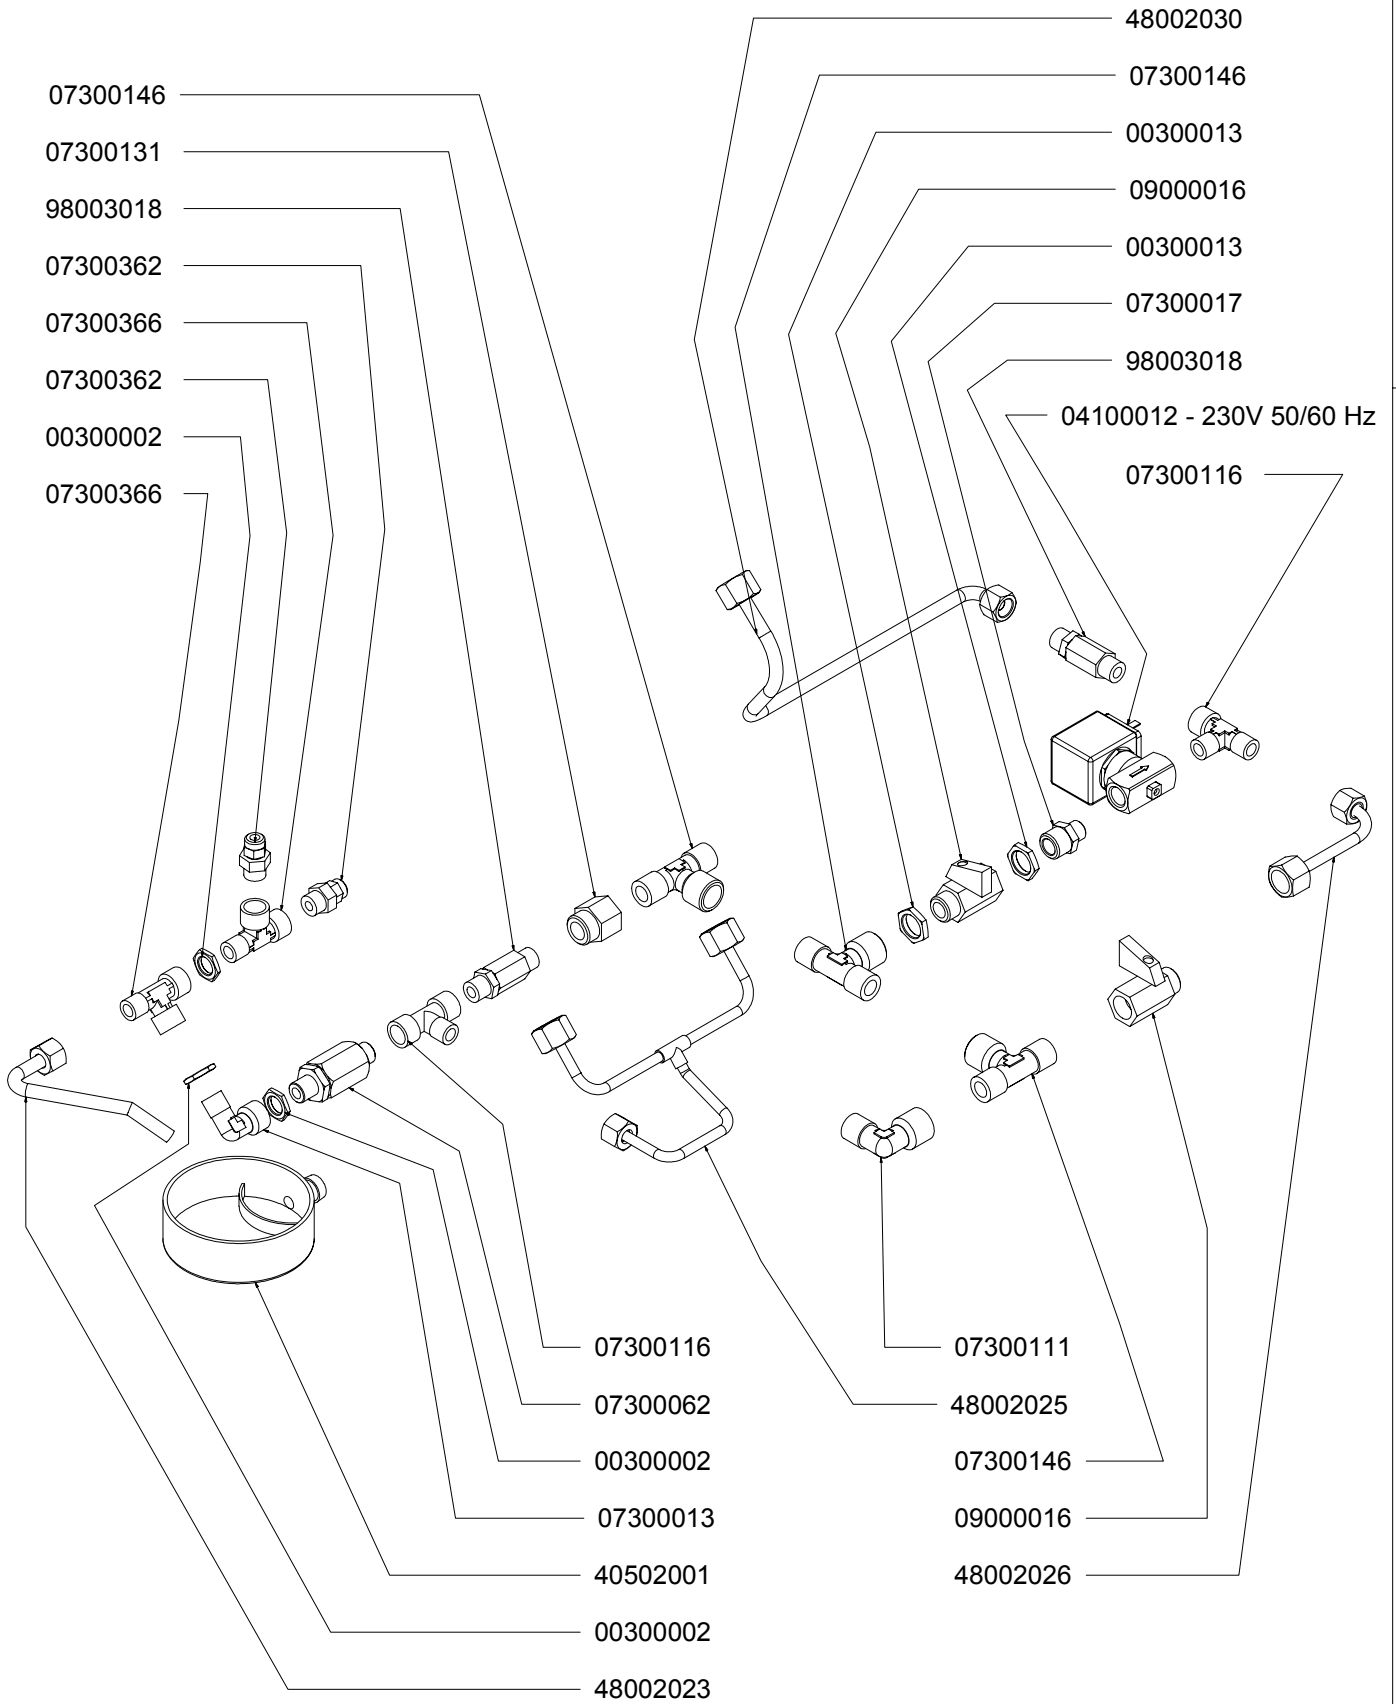

PRODOTTI / RICAMBI
PRODUCTS / SPARE PARTS
PRODUITS / PIÈCES DÉTACHÉES
PRODUKTE / ERSATZTEILE
PRODUCTOS / REPUESTOS

Victoria Arduino

4

ATHENA S

CARENA CABINET

GRUPPO EROGAZIONE / PORTA FILTRO

GROUP UNIT / FILTER HOLDER

Victoria Arduino

PARTI IDRAULICHE HYDRAULIC PARTS

RUBINETTO VAPORE / ACQUA CALDA STEAM VALVE / HOT WATER

GRUPPO IDRAULICO COMPLETE POURING UNIT

A
T
H
E
N
A

Victoria Arduino

TAV 05

CALDAIA BOILER

A
T
H
E
N
A

Victoria Arduino

TAV 06