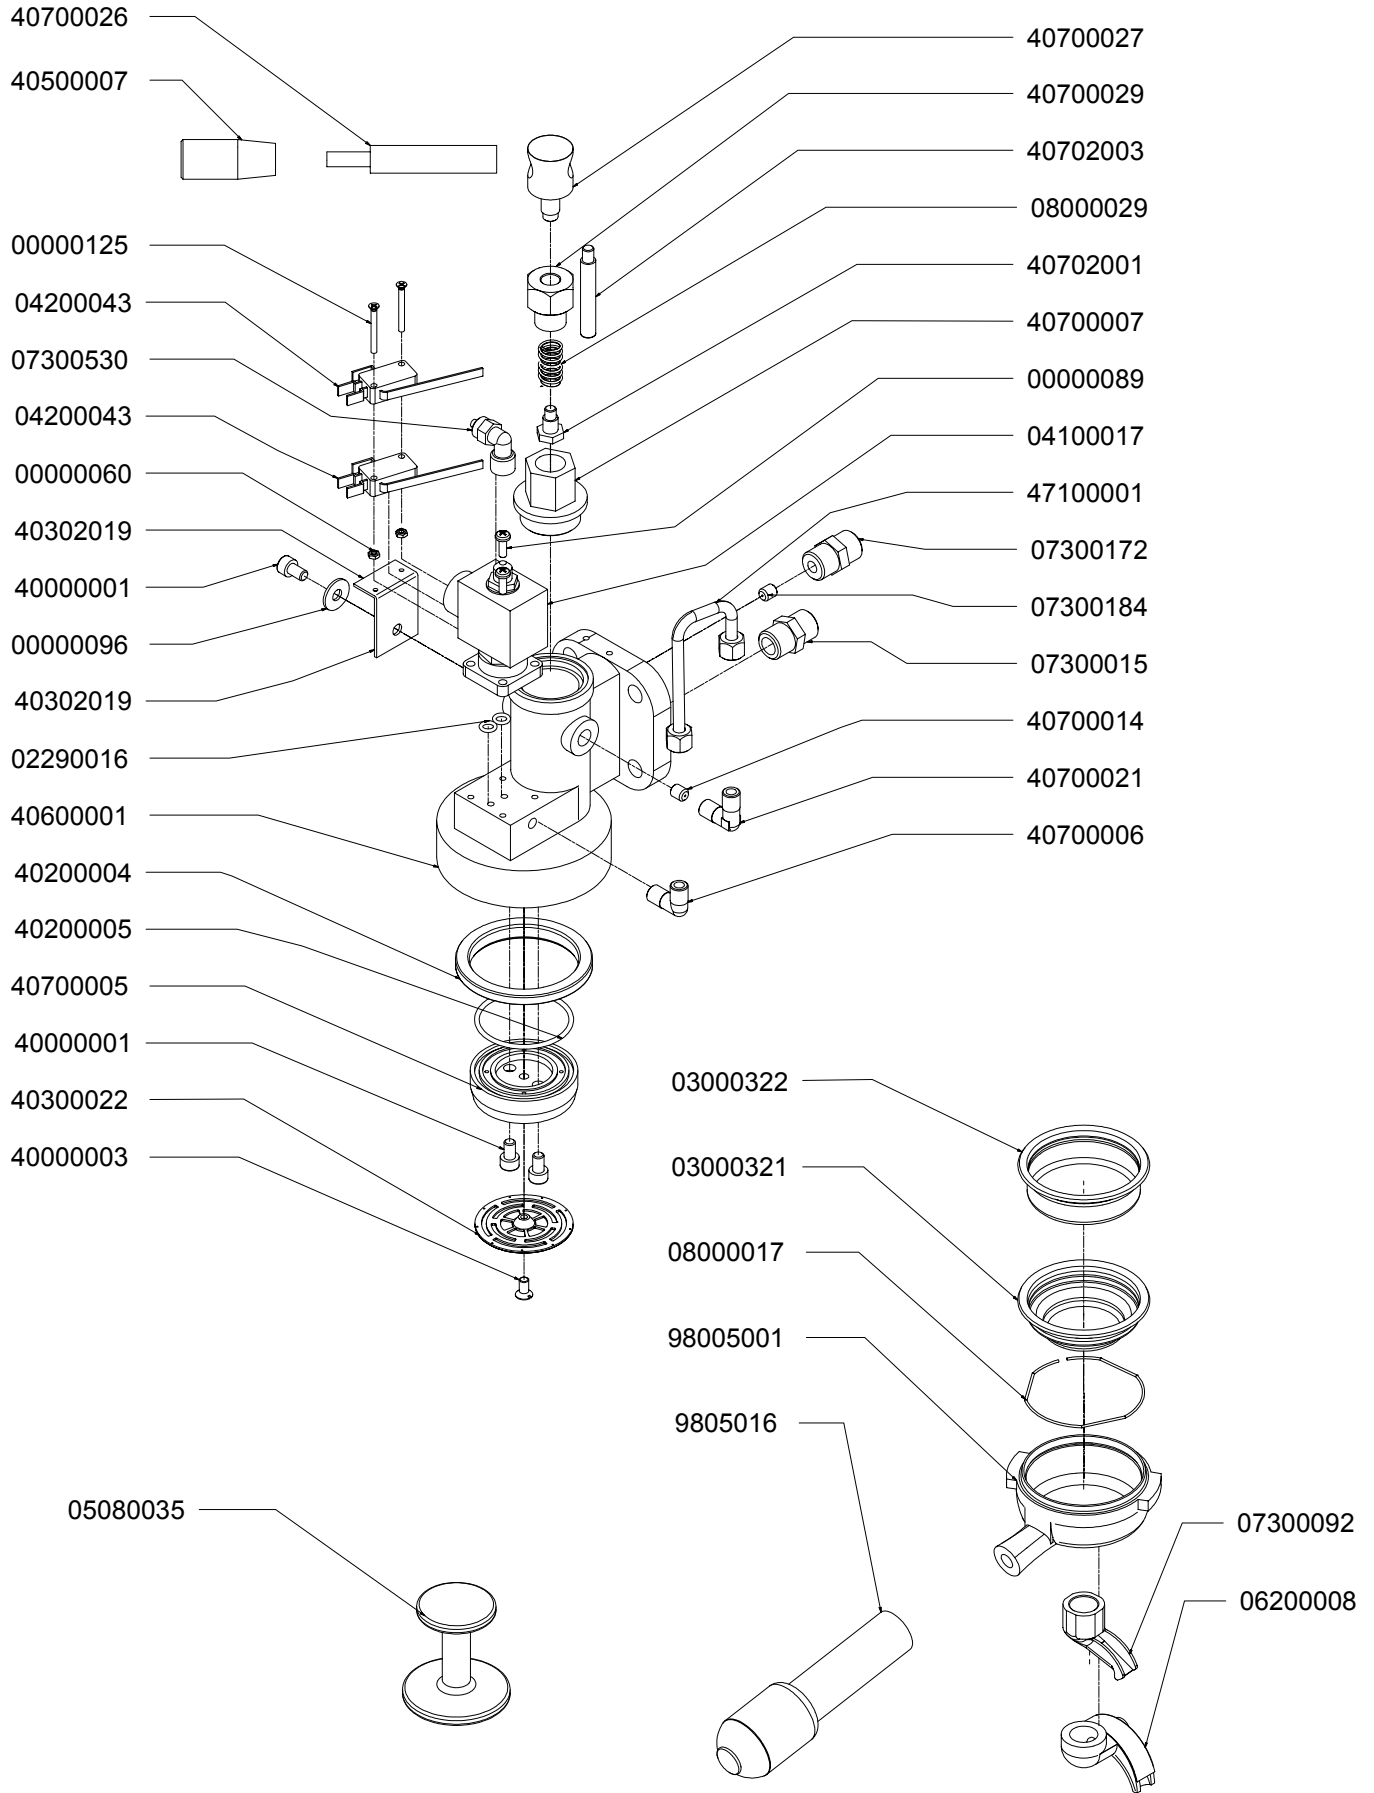

PRODOTTI / RICAMBI
PRODUCTS / SPARE PARTS
PRODUITS / PIÈCES DÉTACHÉES
PRODUKTE / ERSATZTEILE
PRODUCTOS / REPUESTOS

Victoria Arduino

4

ATHENA S

CARENA CABINET

GRUPPO EROGAZIONE / PORTA FILTRO

GROUP UNIT / FILTER HOLDER

Victoria Arduino

PARTI IDRAULICHE HYDRAULIC PARTS

RUBINETTO VAPORE / ACQUA CALDA STEAM VALVE / HOT WATER

GRUPPO IDRAULICO COMPLETE POURING UNIT

A
T
H
E
N
A

Victoria Arduino

TAV 05

CALDAIA BOILER

A
T
H
E
N
A

Victoria Arduino

TAV 06