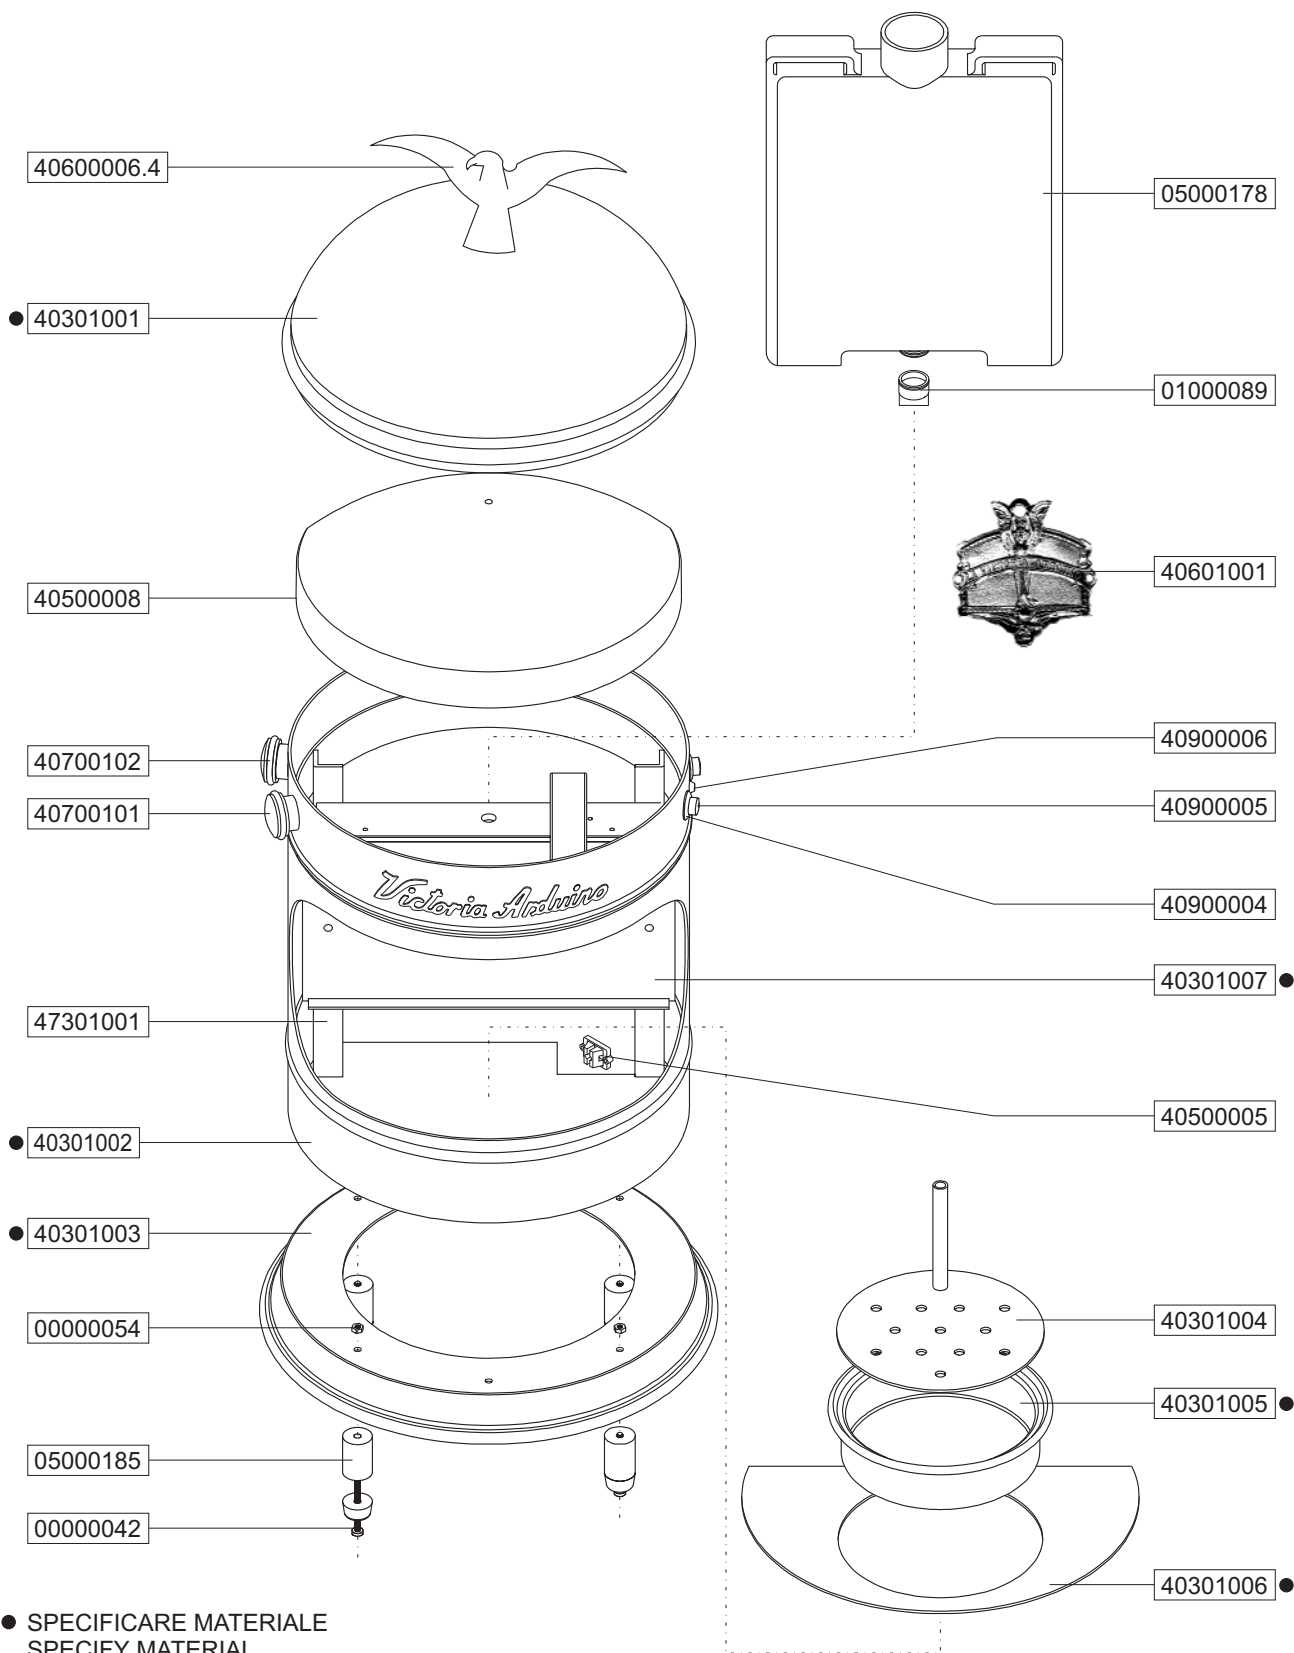

Victoria Arduino

PARTI IDRAULICHE/ELETRICHE
HYDRAULIC/ELECTRIC PARTS

PORTA FILTRO / RUBINETTO VAPORE
FILTER HOLDER / STEAM PIPE

● 98005015 **PORTAFILTRO COMPLETO**
COMPLETE FILTER HOLDER

● SPECIFICARE MATERIALE
 SPECIFY MATERIAL
 OTTONE / BRASS
 RAME / COPPER
 CROMO / CHROMED