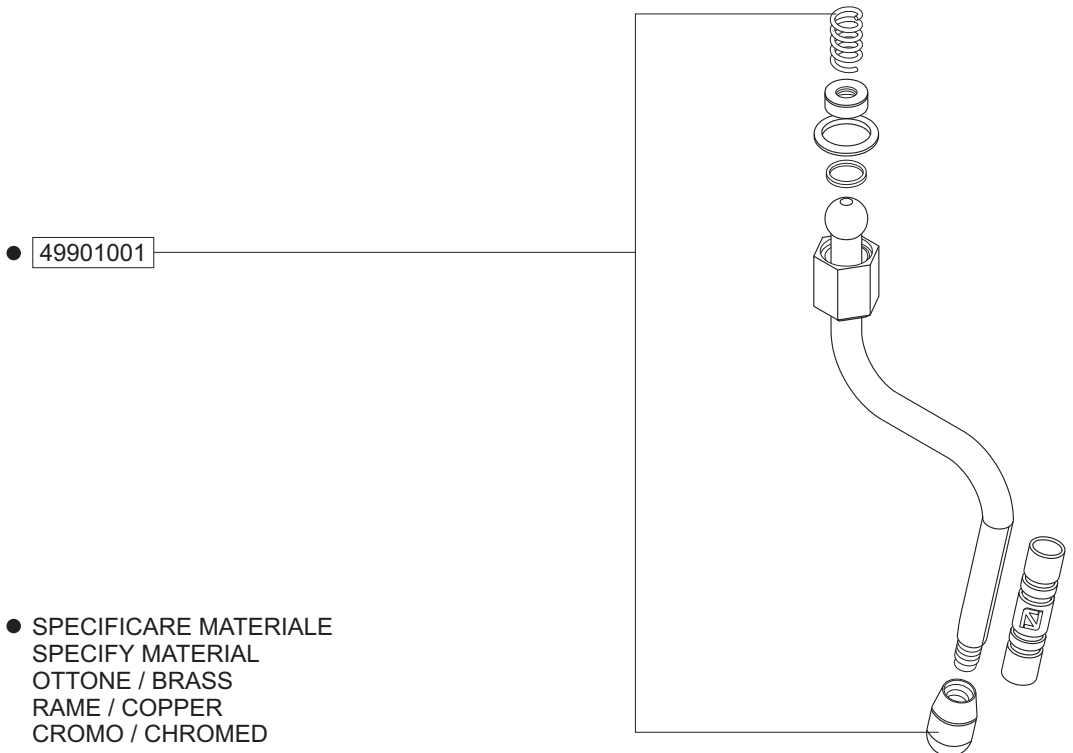

Victoria Arduino

PARTI IDRAULICHE/ELETRICHE
HYDRAULIC/ELECTRIC PARTS

PORTA FILTRO / RUBINETTO VAPORE
FILTER HOLDER / STEAM PIPE

● 98005015 **PORTAFILTRO COMPLETO**
COMPLETE FILTER HOLDER

● SPECIFICARE MATERIALE
 SPECIFY MATERIAL
 OTTONE / BRASS
 RAME / COPPER
 CROMO / CHROMED