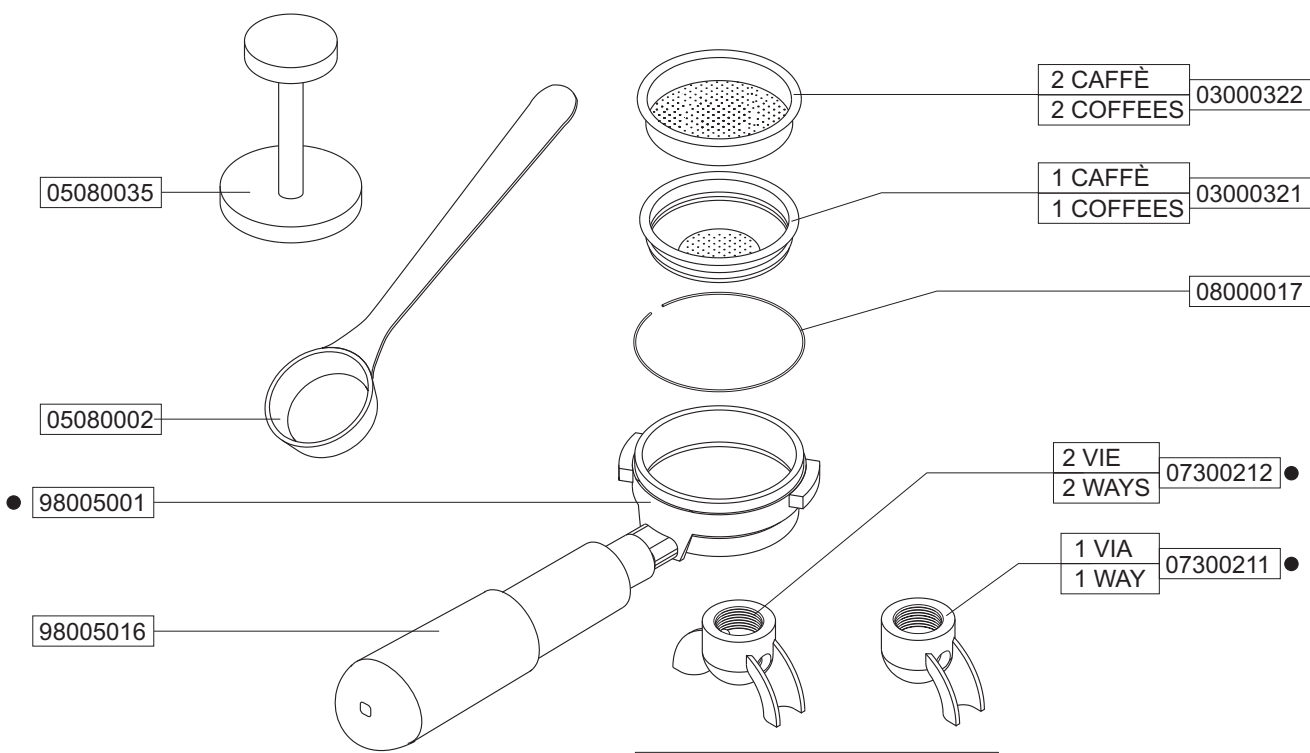

Victoria Arduino

PARTI IDRAULICHE/ELETRICHE
HYDRAULIC/ELECTRIC PARTS

PORTA FILTRO / RUBINETTO VAPORE
FILTER HOLDER / STEAM PIPE

● 98005015 **PORTAFILTRO COMPLETO**
COMPLETE FILTER HOLDER

● SPECIFICARE MATERIALE
 SPECIFY MATERIAL
 OTTONE / BRASS
 RAME / COPPER
 CROMO / CHROMED