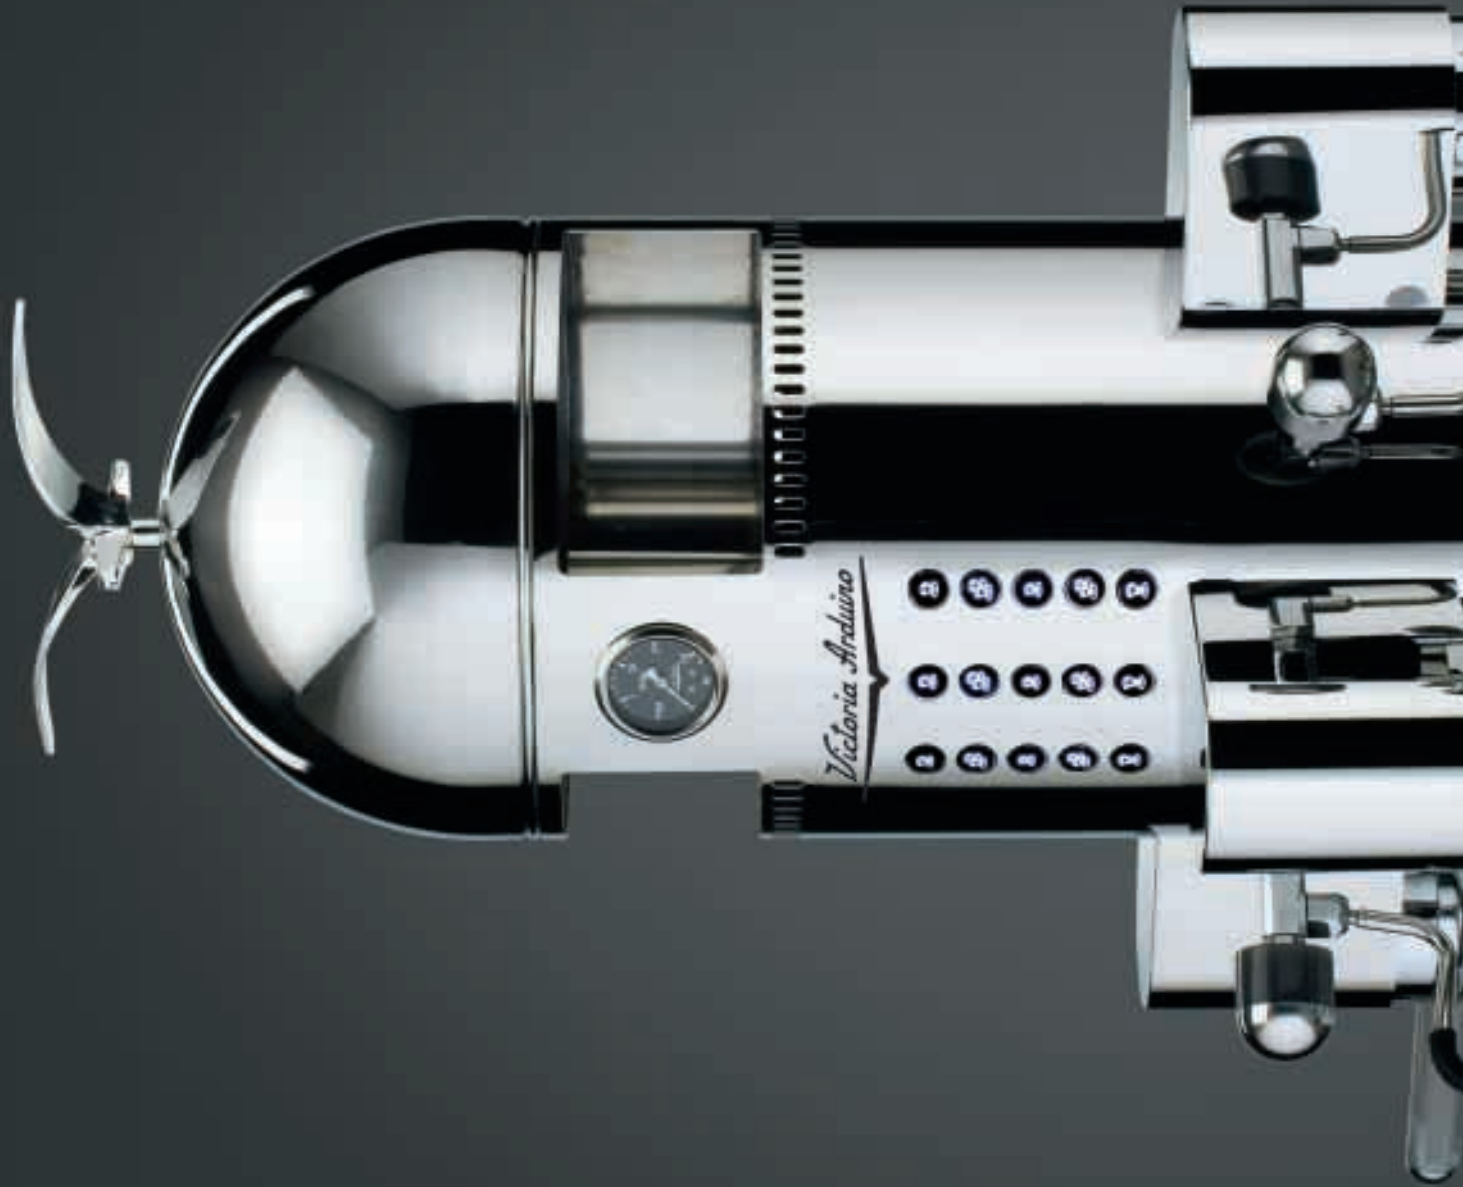

Victoria Arduino

1905 - 2005

VENUS CENTURY