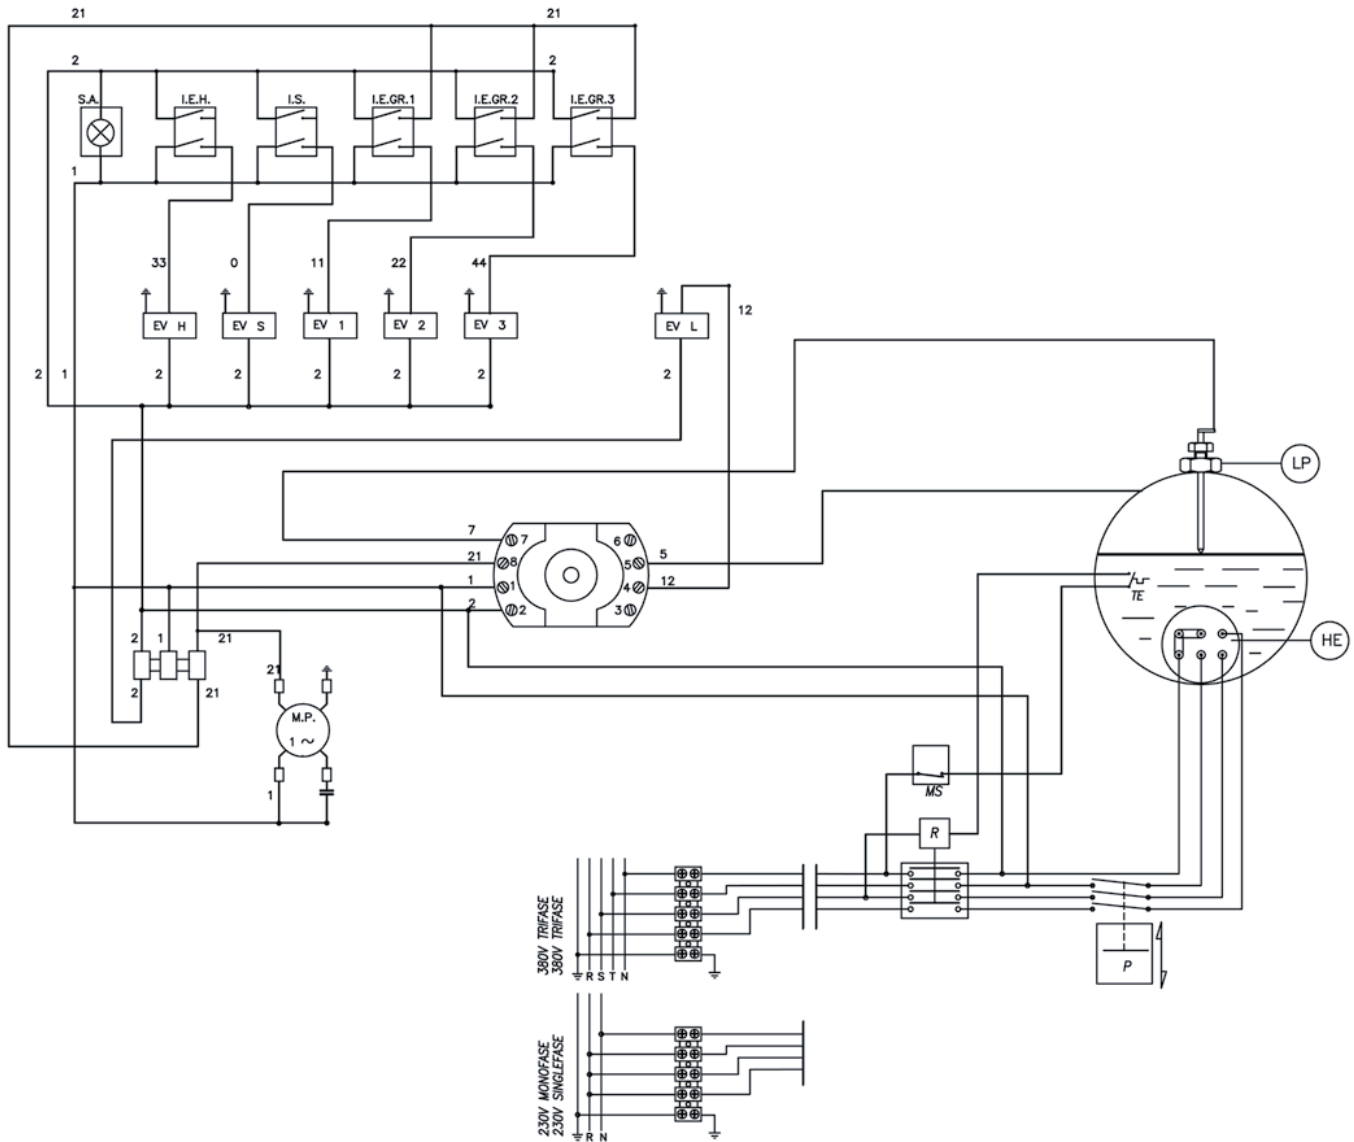

# IMPIANTO ELETTRICO / ELECTRIC SYSTEM / INSTALLATION ELECTRIQUE Appia S 2/3 GR.

Fig. 33

## **IMPIANTO ELETTRICO / ELECTRIC SYSTEM / INSTALLATION ELECTRIQUE Appia S 2/3 GR.**

### **LEGENDA**

**EV H**  
 Elettrovalvola vapore/acqua calda  
**EV S**  
 Elettrovalvola scaldatazze  
**EV1-2-3**  
 Elettrovalvola erogazione gruppo  
**MP**  
 Motore pompa  
**I.S**  
 Interruttore scaldatazze  
**I.E.H.**  
 Interruttore acqua calda  
**I.E.GR.1-2-3**  
 Interruttore gruppo 1-2-3  
**R**  
 Relè  
**P**  
 Pressostato  
**EV L**  
 Elettrovalvola livello  
**MS**  
 Interruttore generale  
**HE**  
 Resistenza  
**LP**  
 Sonda livello  
**TE**  
 Termostato sicurezza  
**S.A.**  
 Lampada spia

### **KEY**

**EV H**  
 Steam / hot water solenoivalve  
**EV S**  
 Cup warmer solenoid valve  
**EV1-2-3**  
 Group delivery solenoid  
 valve  
**MP**  
 Pump motor  
**I.S**  
 Cup warmer switch  
**I.E.H.**  
 Hot water switch  
**I.E.GR.1-2-3**  
 Switch for groups 1-2-3  
**R**  
 Relay switch  
**P**  
 Pressure switch  
**EV L**  
 Level solenoid valve  
**MS**  
 Main switch  
**HE**  
 Heating element  
**LP**  
 Level probe  
**TE**  
 Safety thermostat  
**S.A.**  
 Indicator light