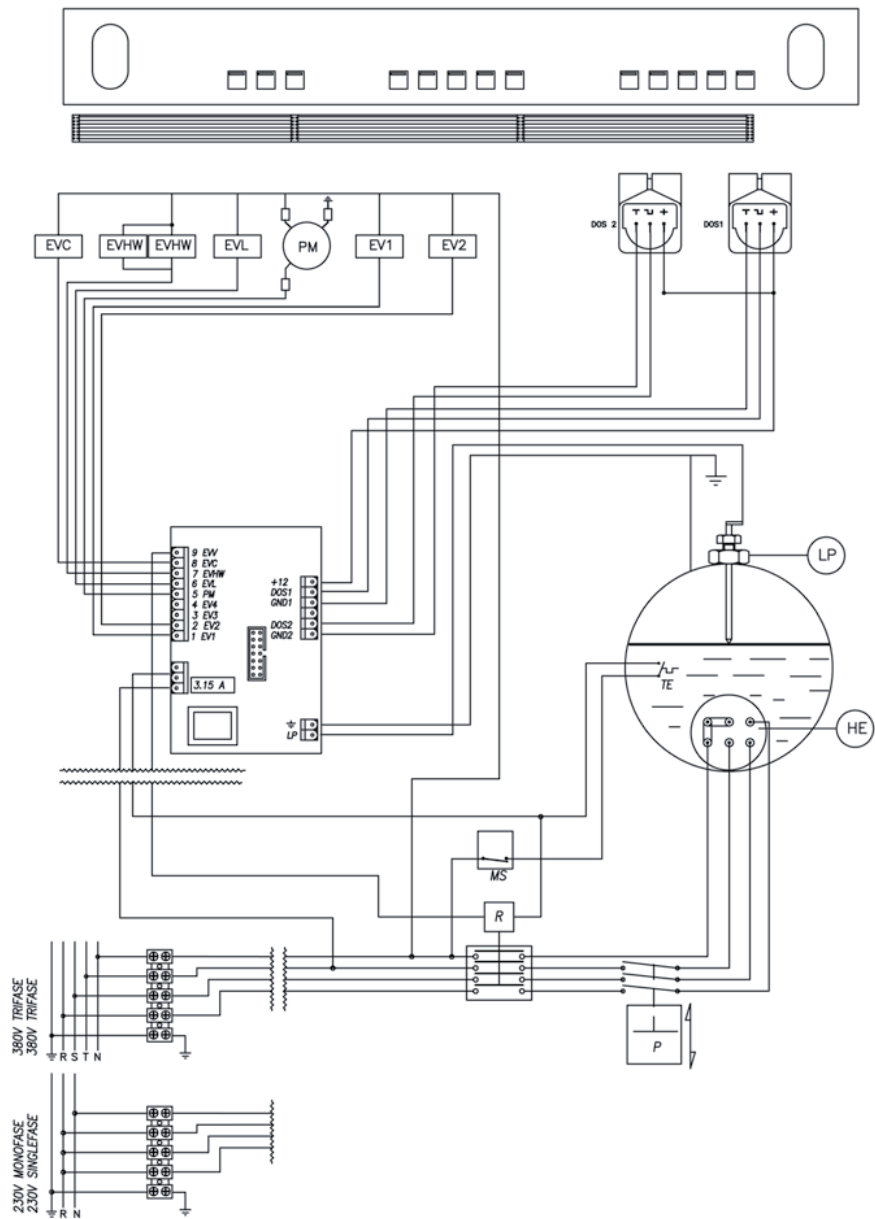

### **LÉGENDE**

**EV H**  
 Electrovanne vapeur / eau  
 chaude  
**EV S**  
 Electrovanne chauffe-tasses  
**EV1-2-3**  
 Electrovanne de distribution groupe  
**MP**  
 Moteur pompe  
**I.S**  
 Interrupteur chauffe-tasses  
**I.E.H.**  
 Interrupteur eau chaude  
**I.E.GR.1-2-3**  
 Interrupteur groupe 1-2-3  
**R**  
 Relais  
**P**  
 Pressostat  
**EV L**  
 Electrovanne de niveau  
**MS**  
 Interrupteur général  
**HE**  
 Résistance  
**LP**  
 Sonde niveau  
**TE**  
 Thermostat de sécurité  
**S.A.**  
 lampe témoin

# IMPIANTO ELETTRICO / ELECTRIC SYSTEM / INSTALLATION ELECTRIQUE Appia V 2 GR.

Fig. 34

## **IMPIANTO ELETTRICO / ELECTRIC SYSTEM / INSTALLATION ELECTRIQUE Appia V 2 GR.**

### **LEGENDA**

**EVC**  
 Elettrovalvola scaldatazze  
**EVHW**  
 Elettrovalvola miscelatore acqua calda  
**EV L**  
 Elettrovalvola livello  
**EV1-2-3**  
 Elettrovalvola erogazione gruppo  
**PM**  
 Motore pompa  
**Dose**  
 Ventolino  
**HE**  
 Resistenza  
**LP**  
 Sonda livello  
**TE**  
 Termostato sicurezza  
**R**  
 Relè  
**P**  
 Pressostato  
**MS**  
 Interruttore generale  
**TP**  
 Sonda temperatura