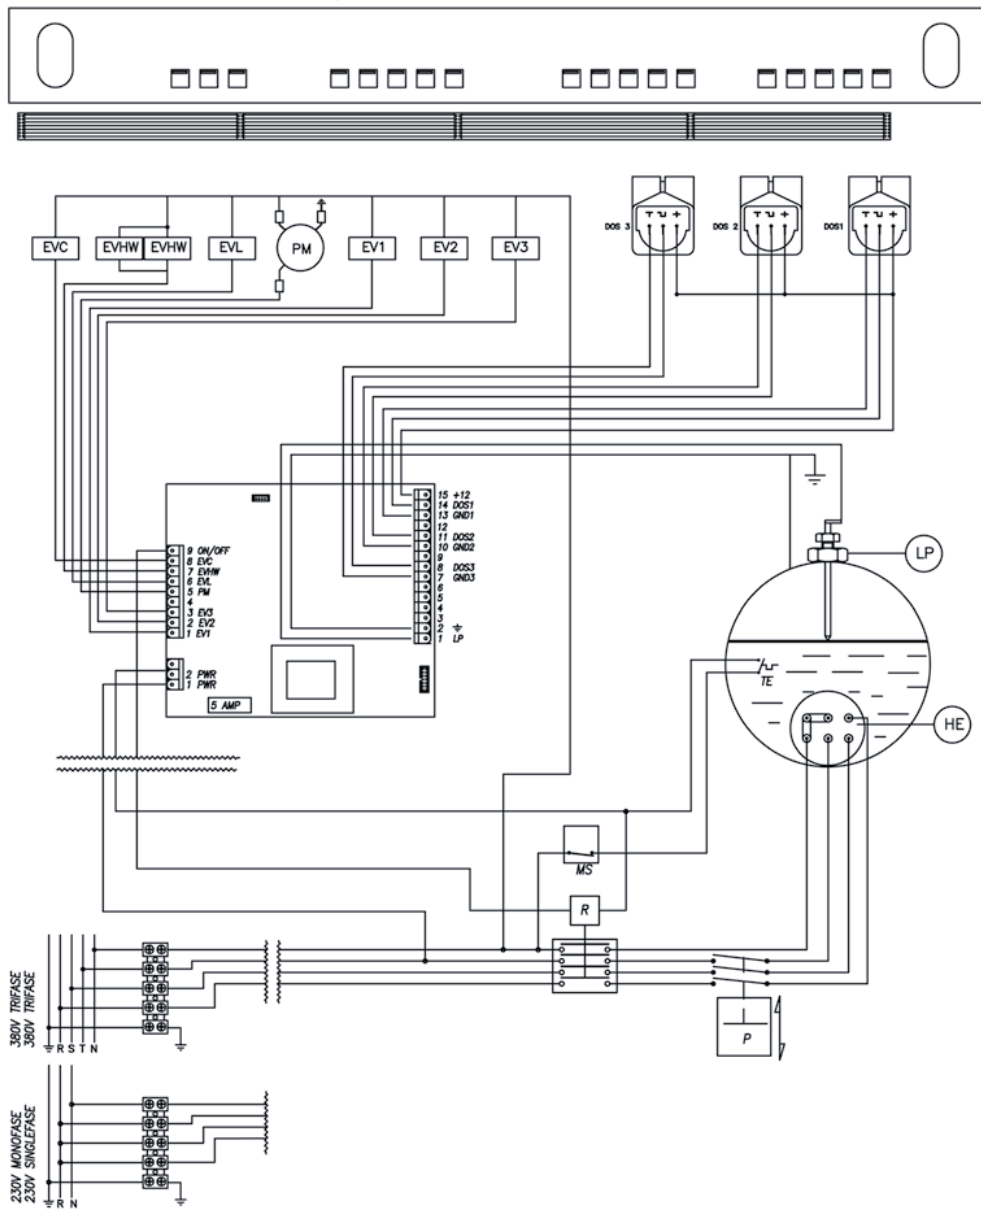

### **LÉGENDE**

**EVC**  
 Electrovanne chauffe-tasses  
**EVHW**  
 Electrovanne mélangeur eau chaude  
**EV L**  
 Electrovanne de niveau  
**EV1-2-3**  
 Electrovanne de distribution groupe  
**PM**  
 Moteur pompe  
**Dose**  
 Ventilateur  
**HE**  
 Résistance  
**LP**  
 Sonde niveau  
**TE**  
 Thermostat de sécurité  
**R**  
 Relais  
**P**  
 Pressostat  
**MS**  
 Interrupteur général  
**TP**  
 Sonde température

# **IMPIANTO ELETTRICO / ELECTRIC SYSTEM / INSTALLATION** **ELECTRIQUE Appia V 3 GR.**

Fig. 35

## **IMPIANTO ELETTRICO /ELECTRIC SYSTEM /INSTALLATION ELECTRIQUE Appia V 3 GR.**